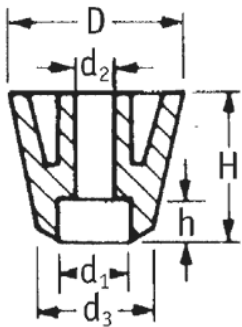

## O-SOFG - Stopki przykręcane

**Rys. 1**  
Fig. 1

**Rys. 2**  
Fig. 2

### Dane techniczne:

- **Materiał:** LDPE, TPR, kauczuk naturalny
- **Kolor:** czarny
- Materiał TPR zalecany tam gdzie wymagana jest odporność na poślizg
- Montaż za pomocą śrub lub wkrętów (nie sprzedawane w komplecie)
- Opakowanie: patrz tabela

Symbol	Rys.	Wysokość H	Średnica zewn. D	d <sub>3</sub>	d <sub>2</sub>	d <sub>1</sub>	h	Materiał	Kolor	Opakowanie
		[mm]	[mm]	[mm]	[mm]	[mm]	[mm]			[szt./pcs]
O-SOFG-1-119-198-2	1	11.9	19.8	18.2	9.5	4.7	6.3	TPR	czarny	5000