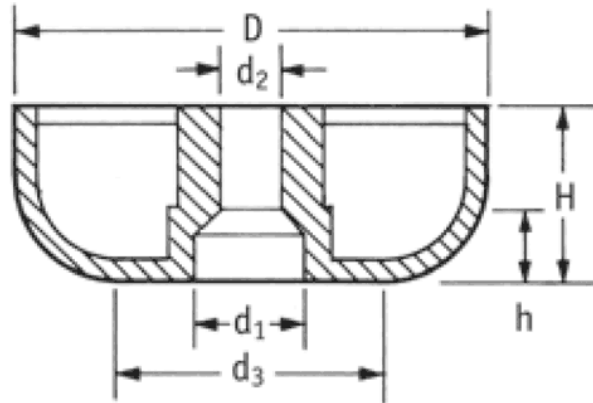

## O-SOFG - Stopki przykręcane

**Rys. 1**  
Fig. 1

**Rys. 2**  
Fig. 2

### Dane techniczne:

- **Materiał:** LDPE, TPR, kauczuk naturalny
- **Kolor:** czarny
- Materiał TPR zalecany tam gdzie wymagana jest odporność na poślizg
- Montaż za pomocą śrub lub wkrętów (nie sprzedawane w komplecie)
- Opakowanie: patrz tabela

Symbol	Rys.	Wysokość H	Średnica zewn. D	d <sub>3</sub>	d <sub>2</sub>	d <sub>1</sub>	h	Materiał	Kolor	Opakowanie
		[mm]	[mm]	[mm]	[mm]	[mm]	[mm]			[szt./pcs]
O-SOFG-1-119-198-2	1	11.9	19.8	18.2	9.5	4.7	6.3	TPR	czarny	5000