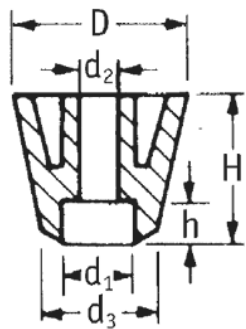

## O-SOFG - Stopki przykręcane

Rys. 1  
Fig. 1

Rys. 2  
Fig. 2

### Dane techniczne:

- **Materiał:** LDPE, TPR, kauczuk naturalny
- **Kolor:** czarny
- Materiał TPR zalecany tam gdzie wymagana jest odporność na poślizg
- Montaż za pomocą śrub lub wkrętów (nie sprzedawane w komplecie)
- Opakowanie: patrz tabela

Symbol	Rys.	Wysokość H	Średnica zewn. D	d <sub>3</sub>	d <sub>2</sub>	d <sub>1</sub>	h	Materiał	Kolor	Opakowanie
		[mm]	[mm]	[mm]	[mm]	[mm]	[mm]			[szt./pcs]
O-SOFG-1-113-193-2	1	11.3	19.3	18	7.5	3.2	7.9	TPR	czarny	5000