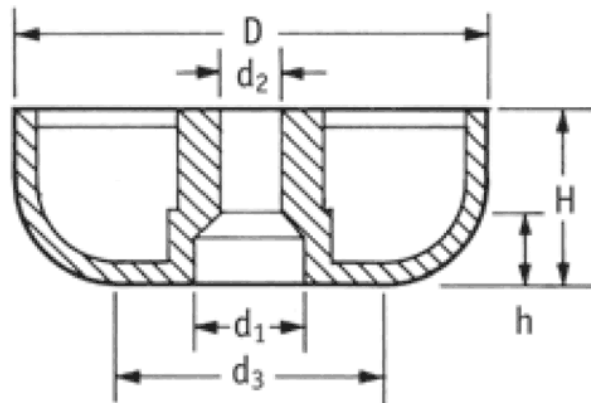

## O-SOFG - Stopki przykręcane

Rys. 1  
Fig. 1

Rys. 2  
Fig. 2

### Dane techniczne:

- **Materiał:** LDPE, TPR, kauczuk naturalny
- **Kolor:** czarny
- Materiał TPR zalecany tam gdzie wymagana jest odporność na poślizg
- Montaż za pomocą śrub lub wkrętów (nie sprzedawane w komplecie)
- Opakowanie: patrz tabela

Symbol	Rys.	Wysokość H	Średnica zewn. D	d <sub>3</sub>	d <sub>2</sub>	d <sub>1</sub>	h	Materiał	Kolor	Opakowanie
		[mm]	[mm]	[mm]	[mm]	[mm]	[mm]			[szt./pcs]
O-SOFG-1-113-193-2	1	11.3	19.3	18	7.5	3.2	7.9	TPR	czarny	5000