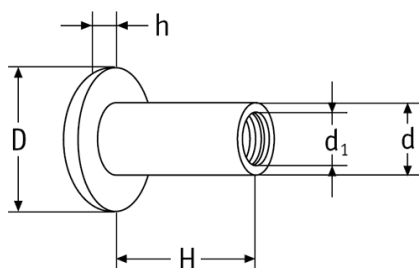

## O-SINT - Śruby introligatorskie

**Żeńska**  
Female

**Męska**  
Male

Dane techniczne:

- **Materiał:** Nylon
- **Kolor:** biały lub czarny

Symbol	Typ	Kolor	Gwint $d_1$	Średnica łba D	H	d	h	$h_1$	Materiał	Opakowanie
				[mm]	[mm]	[mm]	[mm]	[mm]		[szt./pcs]
O-SINT-M-1639-BLK	męski	czarny	M6	16	39	8	8	3	PA	250