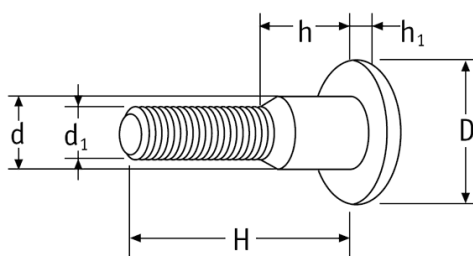

## O-SINT - Śruby introligatorskie

**Żeńska**  
Female

**Męska**  
Male

Dane techniczne:

- **Materiał:** Nylon
- **Kolor:** biały lub czarny

Symbol	Typ	Kolor	Gwint $d_1$	Średnica łba D	H	d	h	$h_1$	Materiał	Opakowanie
				[mm]	[mm]	[mm]	[mm]	[mm]		[szt./pcs]
O-SINT-M-1639-BLK	męski	czarny	M6	16	39	8	8	3	PA	250