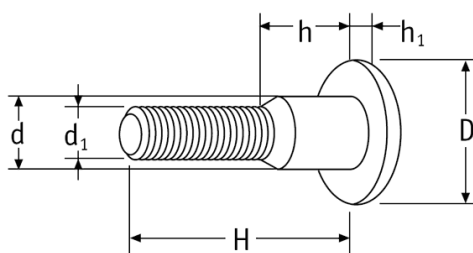

O-SINT - Śruby introligatorskie

Żeńska
Female

Męska
Male

Dane techniczne:

- **Materiał:** Nylon
- **Kolor:** biały lub czarny

Symbol	Typ	Kolor	Gwint d_1	Średnica łba D	H	d	h	h_1	Materiał	Opakowanie
				[mm]	[mm]	[mm]	[mm]	[mm]		[szt./pcs]
O-SINT-M-1636-BLK	męski	czarny	M6	16	36	8	8	3	PA	500