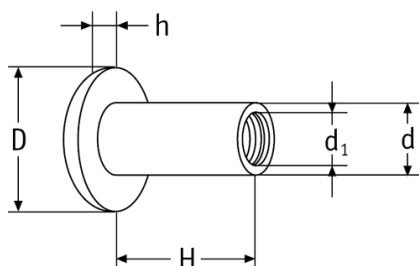

O-SINT - Śruby introligatorskie

Żeńska
Female

Męska
Male

Dane techniczne:

- **Materiał:** Nylon
- **Kolor:** biały lub czarny

Symbol	Typ	Kolor	Gwint d_1	Średnica łba D	H	d	h	h_1	Materiał	Opakowanie
				[mm]	[mm]	[mm]	[mm]	[mm]		[szt./pcs]
O-SINT-M-1636-BLK	męski	czarny	M6	16	36	8	8	3	PA	500