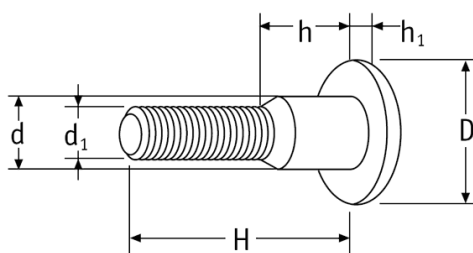

O-SINT - Śruby introligatorskie

Żeńska
Female

Męska
Male

Dane techniczne:

- **Materiał:** Nylon
- **Kolor:** biały lub czarny

Symbol	Typ	Kolor	Gwint d_1	Średnica łba D	H	d	h	h_1	Materiał	Opakowanie
				[mm]	[mm]	[mm]	[mm]	[mm]		[szt./pcs]
O-SINT-M-1618-WH	męski	biały	M6	16	18	8	8	3	PA	500