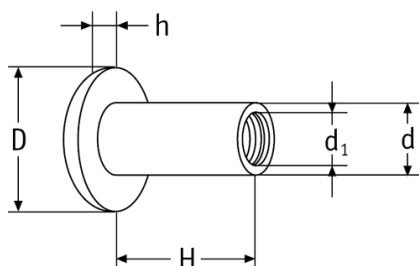

O-SINT - Śruby introligatorskie

Żeńska
Female

Męska
Male

Dane techniczne:

- **Materiał:** Nylon
- **Kolor:** biały lub czarny

Symbol	Typ	Kolor	Gwint d_1	Średnica łba D	H	d	h	h_1	Materiał	Opakowanie
				[mm]	[mm]	[mm]	[mm]	[mm]		[szt./pcs]
O-SINT-M-1618-WH	męski	biały	M6	16	18	8	8	3	PA	500