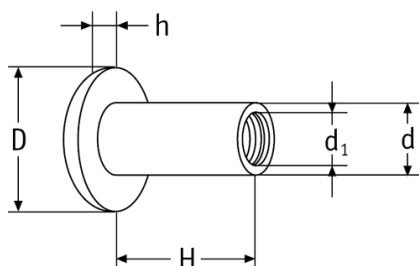

## O-SINT - Śruby introligatorskie

**Żeńska**  
Female

**Męska**  
Male

Dane techniczne:

- **Materiał:** Nylon
- **Kolor:** biały lub czarny

Symbol	Typ	Kolor	Gwint $d_1$	Średnica łba D	H	d	h	$h_1$	Materiał	Opakowanie
				[mm]	[mm]	[mm]	[mm]	[mm]		[szt./pcs]
O-SINT-M-1618-BLK	męski	czarny	M6	16	18	8	8	3	PA	500