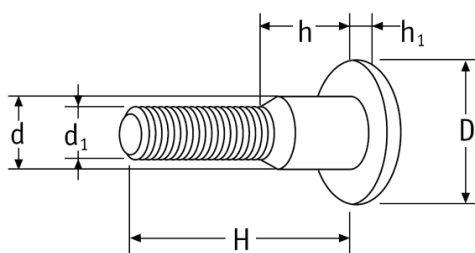

## O-SINT - Śruby introligatorskie

**Żeńska**  
Female

**Męska**  
Male

Dane techniczne:

- **Materiał:** Nylon
- **Kolor:** biały lub czarny

Symbol	Typ	Kolor	Gwint $d_1$	Średnica łba D	H	d	h	$h_1$	Materiał	Opakowanie
				[mm]	[mm]	[mm]	[mm]	[mm]		[szt./pcs]
O-SINT-M-1618-BLK	męski	czarny	M6	16	18	8	8	3	PA	500