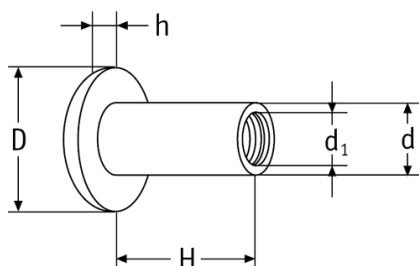

O-SINT - Śruby introligatorskie

Żeńska
Female

Męska
Male

Dane techniczne:

- **Materiał:** Nylon
- **Kolor:** biały lub czarny

Symbol	Typ	Kolor	Gwint d_1	Średnica łba D	H	d	h	h_1	Materiał	Opakowanie
				[mm]	[mm]	[mm]	[mm]	[mm]		[szt./pcs]
O-SINT-M-1610-BLK	męski	czarny	M6	16	10	8	-	3	PA	500