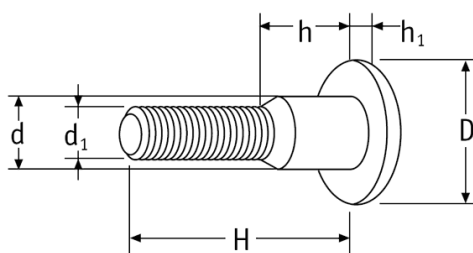

O-SINT - Śruby introligatorskie

Żeńska
Female

Męska
Male

Dane techniczne:

- **Materiał:** Nylon
- **Kolor:** biały lub czarny

Symbol	Typ	Kolor	Gwint d_1	Średnica łba D	H	d	h	h_1	Materiał	Opakowanie
				[mm]	[mm]	[mm]	[mm]	[mm]		[szt./pcs]
O-SINT-M-1610-BLK	męski	czarny	M6	16	10	8	-	3	PA	500