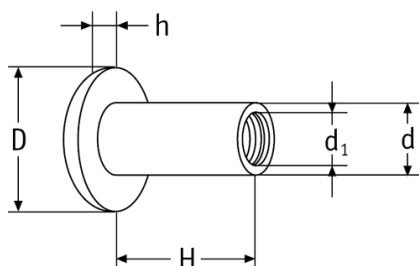

## O-SINT - Śruby introligatorskie

**Żeńska**  
Female

**Męska**  
Male

Dane techniczne:

- **Materiał:** Nylon
- **Kolor:** biały lub czarny

Symbol	Typ	Kolor	Gwint $d_1$	Średnica łba D	H	d	h	$h_1$	Materiał	Opakowanie
				[mm]	[mm]	[mm]	[mm]	[mm]		[szt./pcs]
O-SINT-M-1440-WH	męski	biały	M5	14	40	7	30	2.5	PA	250