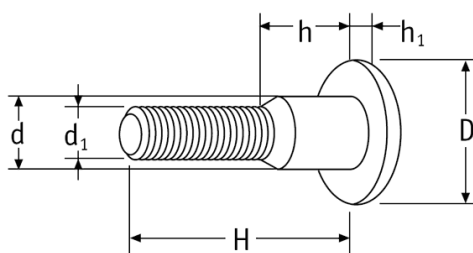

## O-SINT - Śruby introligatorskie

**Żeńska**  
Female

**Męska**  
Male

Dane techniczne:

- **Materiał:** Nylon
- **Kolor:** biały lub czarny

Symbol	Typ	Kolor	Gwint $d_1$	Średnica łba D	H	d	h	$h_1$	Materiał	Opakowanie
				[mm]	[mm]	[mm]	[mm]	[mm]		[szt./pcs]
O-SINT-M-1440-WH	męski	biały	M5	14	40	7	30	2.5	PA	250