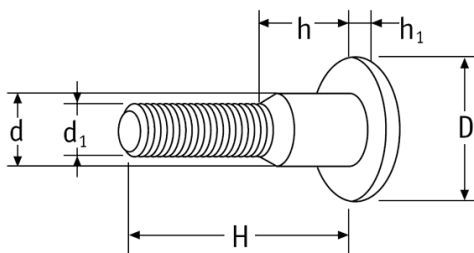

O-SINT - Śruby introligatorskie

Żeńska
Female

Męska
Male

Dane techniczne:

- **Materiał:** Nylon
- **Kolor:** biały lub czarny

Symbol	Typ	Kolor	Gwint d_1	Średnica łba D	H	d	h	h_1	Materiał	Opakowanie
				[mm]	[mm]	[mm]	[mm]	[mm]		[szt./pcs]
O-SINT-M-1430-WH	męski	biały	M5	14	30	7	20	2.5	PA	250