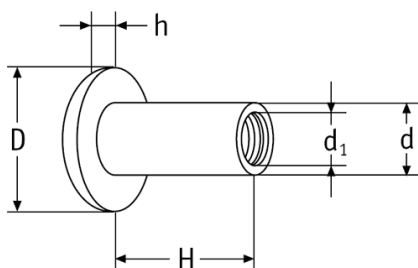

O-SINT - Śruby introligatorskie

Żeńska
Female

Męska
Male

Dane techniczne:

- **Materiał:** Nylon
- **Kolor:** biały lub czarny

Symbol	Typ	Kolor	Gwint d_1	Średnica łba D	H	d	h	h_1	Materiał	Opakowanie
				[mm]	[mm]	[mm]	[mm]	[mm]		[szt./pcs]
O-SINT-M-1430-WH	męski	biały	M5	14	30	7	20	2.5	PA	250