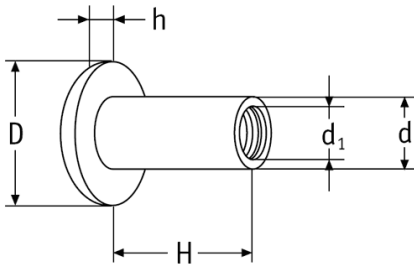

O-SINT - Śruby introligatorskie

Żeńska
Female

Męska
Male

Dane techniczne:

- **Materiał:** Nylon
- **Kolor:** biały lub czarny

Symbol	Typ	Kolor	Gwint d_1	Średnica łba D	H	d	h	h_1	Materiał	Opakowanie
				[mm]	[mm]	[mm]	[mm]	[mm]		[szt./pcs]
O-SINT-M-1425-WH	męski	biały	M5	14	25	7	15	2.5	PA	250