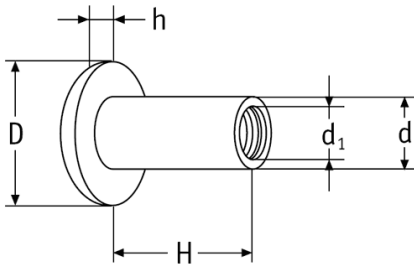

O-SINT - Śruby introligatorskie

Żeńska
Female

Męska
Male

Dane techniczne:

- **Materiał:** Nylon
- **Kolor:** biały lub czarny

Symbol	Typ	Kolor	Gwint d ₁	Średnica łba D	H	d	h	h ₁	Materiał	Opakowanie
				[mm]						[szt./pcs]
O-SINT-M-1425-BLK	męski	czarny	M5	14	25	7	15	2.5	PA	250