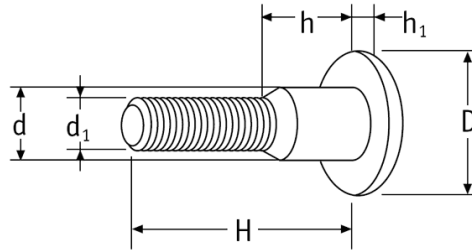

O-SINT - Śruby introligatorskie

Żeńska
Female

Męska
Male

Dane techniczne:

- **Materiał:** Nylon
- **Kolor:** biały lub czarny

Symbol	Typ	Kolor	Gwint d ₁	Średnica łba D	H	d	h	h ₁	Materiał	Opakowanie
				[mm]						[szt./pcs]
O-SINT-M-1425-BLK	męski	czarny	M5	14	25	7	15	2.5	PA	250