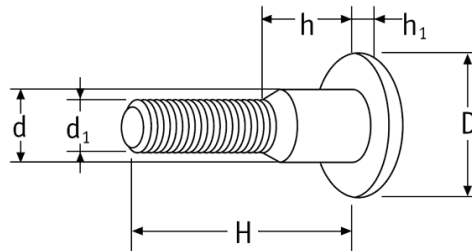

O-SINT - Śruby introligatorskie

Żeńska
Female

Męska
Male

Dane techniczne:

- **Materiał:** Nylon
- **Kolor:** biały lub czarny

Symbol	Typ	Kolor	Gwint d_1	Średnica łba D	H	d	h	h_1	Materiał	Opakowanie
				[mm]	[mm]	[mm]	[mm]	[mm]		[szt./pcs]
O-SINT-M-1415-WH	męski	biały	M5	14	15	7	5	2.5	PA	250