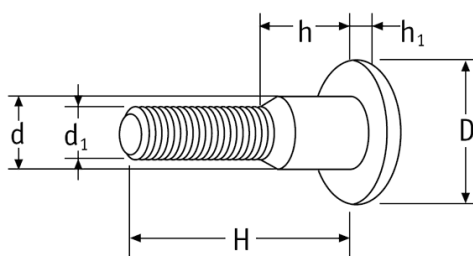

## O-SINT - Śruby introligatorskie

**Żeńska**  
Female

**Męska**  
Male

Dane techniczne:

- **Materiał: Nylon**
- **Kolor: biały lub czarny**

Symbol	Typ	Kolor	Gwint $d_1$	Średnica łba D	H	d	h	$h_1$	Materiał	Opakowanie
				[mm]	[mm]	[mm]	[mm]	[mm]		[szt./pcs]
O-SINT-F-161630-BLK	żeński	czarny	M6	16	16	8	3	-	PA	500