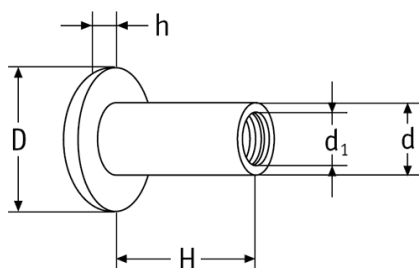

## O-SINT - Śruby introligatorskie

**Żeńska**  
Female

**Męska**  
Male

Dane techniczne:

- **Materiał: Nylon**
- **Kolor: biały lub czarny**

Symbol	Typ	Kolor	Gwint $d_1$	Średnica łba D	H	d	h	$h_1$	Materiał	Opakowanie
				[mm]	[mm]	[mm]	[mm]	[mm]		[szt./pcs]
O-SINT-F-161630-BLK	żeński	czarny	M6	16	16	8	3	-	PA	500