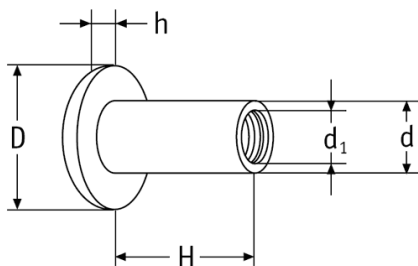

## O-SINT - Śruby introligatorskie

**Żeńska**  
Female

**Męska**  
Male

Dane techniczne:

- **Materiał: Nylon**
- **Kolor: biały lub czarny**

Symbol	Typ	Kolor	Gwint $d_1$	Średnica łba D	H	d	h	$h_1$	Materiał	Opakowanie
				[mm]	[mm]	[mm]	[mm]	[mm]		[szt./pcs]
O-SINT-F-161030-WH	żeński	biały	M6	16	10	8	3	-	PA	500