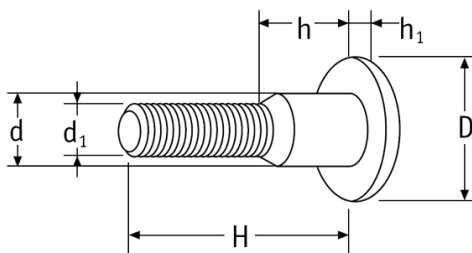

## O-SINT - Śruby introligatorskie

**Żeńska**  
Female

**Męska**  
Male

Dane techniczne:

- **Materiał: Nylon**
- **Kolor: biały lub czarny**

Symbol	Typ	Kolor	Gwint $d_1$	Średnica łba D	H	d	h	$h_1$	Materiał	Opakowanie
				[mm]	[mm]	[mm]	[mm]	[mm]		[szt./pcs]
O-SINT-F-161030-WH	żeński	biały	M6	16	10	8	3	-	PA	500