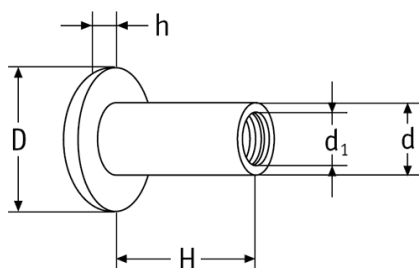

O-SINT - Śruby introligatorskie

Żeńska
Female

Męska
Male

Dane techniczne:

- **Materiał:** Nylon
- **Kolor:** biały lub czarny

Symbol	Typ	Kolor	Gwint d_1	Średnica łba D	H	d	h	h_1	Materiał	Opakowanie
				[mm]	[mm]	[mm]	[mm]	[mm]		[szt./pcs]
O-SINT-F-161030-BLK	żeński	czarny	M6	16	10	8	3	-	PA	500