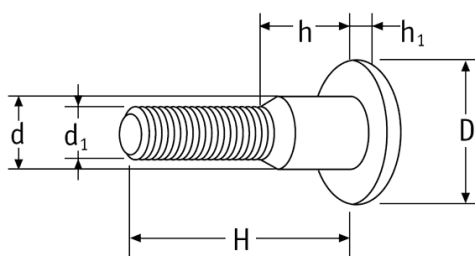

O-SINT - Śruby introligatorskie

Żeńska
Female

Męska
Male

Dane techniczne:

- **Materiał:** Nylon
- **Kolor:** biały lub czarny

Symbol	Typ	Kolor	Gwint d_1	Średnica łba D	H	d	h	h_1	Materiał	Opakowanie
				[mm]	[mm]	[mm]	[mm]	[mm]		[szt./pcs]
O-SINT-F-161030-BLK	żeński	czarny	M6	16	10	8	3	-	PA	500