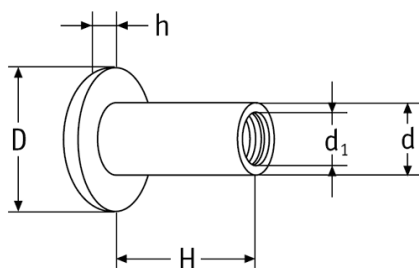

## O-SINT - Śruby introligatorskie

**Żeńska**  
Female

**Męska**  
Male

Dane techniczne:

- **Materiał: Nylon**
- **Kolor: biały lub czarny**

Symbol	Typ/Type	Kolor	Gwint $d_1$	Średnica łba D	H	d	h	$h_1$	Materiał	Opakowanie
				[mm]	[mm]	[mm]	[mm]	[mm]		[szt./pcs]
O-SINT-F-141025-WH	żeński	biały	M5	14	10	7	2.5	-	PA	250