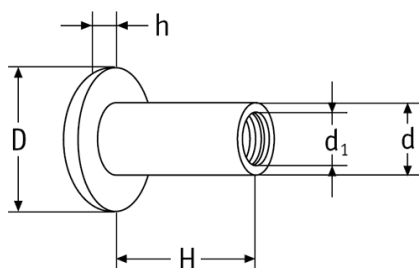

## O-SINT - Śruby introligatorskie

**Żeńska**  
Female

**Męska**  
Male

Dane techniczne:

- **Materiał: Nylon**
- **Kolor: biały lub czarny**

Symbol	Typ	Kolor	Gwint $d_1$	Średnica łba D	H	d	h	$h_1$	Materiał	Opakowanie
				[mm]	[mm]	[mm]	[mm]	[mm]		[szt./pcs]
O-SINT-F-141025-WH	żeński	biały	M5	14	10	7	2.5	-	PA	250