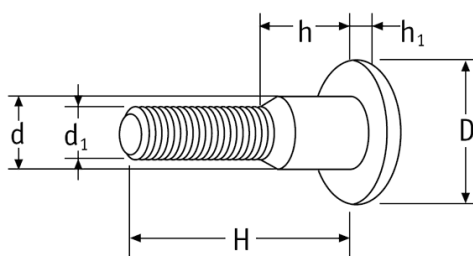

## O-SINT - Śruby introligatorskie

**Żeńska**  
Female

**Męska**  
Male

Dane techniczne:

- **Materiał: Nylon**
- **Kolor: biały lub czarny**

Symbol	Typ	Kolor	Gwint $d_1$	Średnica łba D	H	d	h	$h_1$	Materiał	Opakowanie
				[mm]	[mm]	[mm]	[mm]	[mm]		[szt./pcs]
O-SINT-F-141025-WH	żeński	biały	M5	14	10	7	2.5	-	PA	250