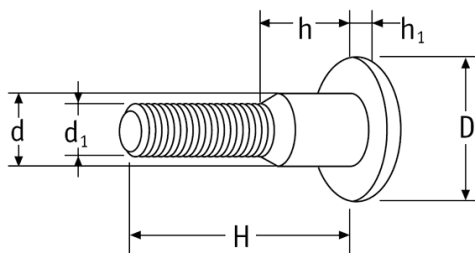

## O-SINT - Śruby introligatorskie

**Żeńska**  
Female

**Męska**  
Male

Dane techniczne:

- **Materiał: Nylon**
- **Kolor: biały lub czarny**

Symbol	Typ/Type	Kolor	Gwint $d_1$	Średnica łba D	H	d	h	$h_1$	Materiał	Opakowanie
				[mm]	[mm]	[mm]	[mm]	[mm]		[szt./pcs]
O-SINT-F-141025-WH	żeński	biały	M5	14	10	7	2.5	-	PA	250