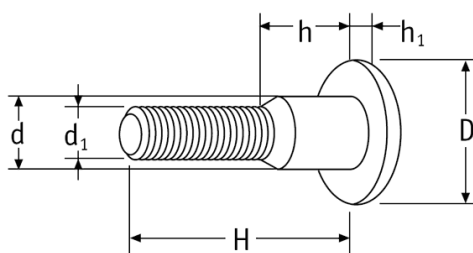

O-SINT - Śruby introligatorskie

Żeńska
Female

Męska
Male

Dane techniczne:

- **Materiał: Nylon**
- **Kolor: biały lub czarny**

Symbol	Typ	Kolor	Gwint d_1	Średnica łba D	H	d	h	h_1	Materiał	Opakowanie
				[mm]						[mm]
O-SINT-F-122522-WH	żeński	biały	M4	12	25	6	2.2	-	PA	250