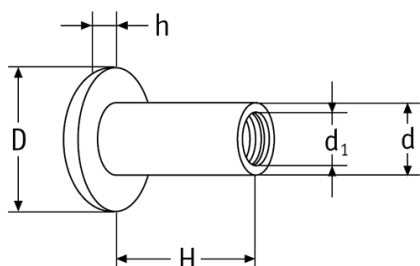

O-SINT - Śruby introligatorskie

Żeńska
Female

Męska
Male

Dane techniczne:

- **Materiał: Nylon**
- **Kolor: biały lub czarny**

Symbol	Typ	Kolor	Gwint d_1	Średnica łba D	H	d	h	h_1	Materiał	Opakowanie
				[mm]						[mm]
O-SINT-F-122522-WH	żeński	biały	M4	12	25	6	2.2	-	PA	250