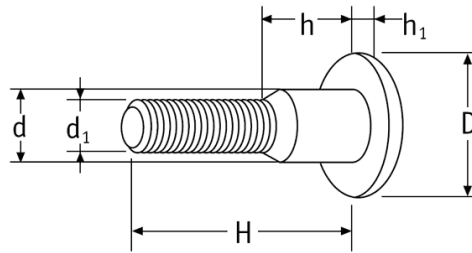

## O-SINT - Śruby introligatorskie

**Żeńska**  
Female

**Męska**  
Male

Dane techniczne:

- **Materiał: Nylon**
- **Kolor: biały lub czarny**

Symbol	Typ/Type	Kolor	Gwint d <sub>1</sub>	Średnica łba D	H	d	h	h <sub>1</sub>	Materiał	Opakowanie
				[mm]	[mm]	[mm]	[mm]	[mm]		[szt./pcs]
O-SINT-F-122522-WH	żeński	biały	M4	12	25	6	2.2	-	PA	250