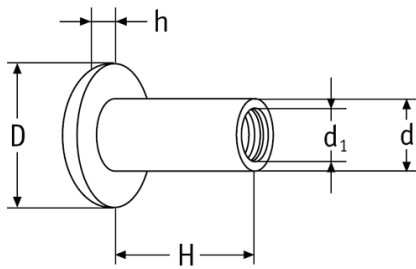

## O-SINT - Śruby introligatorskie

**Żeńska**  
Female

**Męska**  
Male

Dane techniczne:

- **Materiał: Nylon**
- **Kolor: biały lub czarny**

Symbol	Typ/Type	Kolor	Gwint d <sub>1</sub>	Średnica łba D	H	d	h	h <sub>1</sub>	Materiał	Opakowanie
				[mm]	[mm]	[mm]	[mm]	[mm]		[szt./pcs]
O-SINT-F-122522-WH	żeński	biały	M4	12	25	6	2.2	-	PA	250