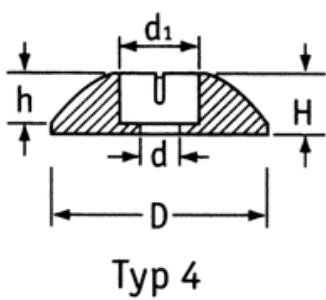

O-POZD - Podkładki ozdobne

Dane techniczne:

- **Materiał:** Nylon 6.6
- **Kolor:** czarny (-BLK), naturalny (-NAT)
- Dobre własności izolacyjne
- Wykończenie wysokiej jakości
- Doskonałe zabezpieczenie przed uszkodzeniem

Symbol	Typ	Dla gwintu	Średnica wewn.	$d_1$	Średnica zewn.	Wysokość	$h$	Materiał	Kolor	Opakowanie
			$d$	$D$	$H$	[szt./pcs]				
			[mm]	[mm]	[mm]	[mm]	[mm]			
O-POZD-5-M5-140-BLK	5	M5	5.3	11	14	3.8	1	PA 66	czarny	500