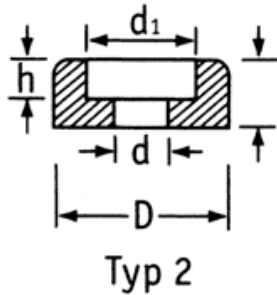

O-POZD - Podkładki ozdobne

Dane techniczne:

- **Materiał:** Nylon 6.6
- **Kolor:** czarny (-BLK), naturalny (-NAT)
- Dobre własności izolacyjne
- Wykończenie wysokiej jakości
- Doskonałe zabezpieczenie przed uszkodzeniem

Symbol	Typ	Dla gwintu	Średnica wewn.	d ₁	Średnica zewn.	Wysokość	h	Materiał	Kolor	Opakowanie
			d	[mm]	D	H	[mm]			[szt./pcs]
O-POZD-4-M6-220-NAT	4	M6	6.4	10	22	4.9	3.5	PA 66	naturalny	500