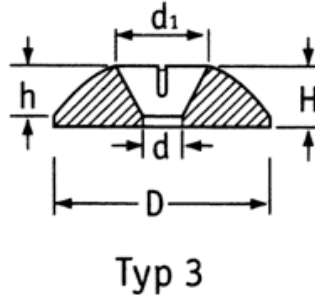

O-POZD - Podkładki ozdobne

Dane techniczne:

- **Materiał:** Nylon 6.6
- **Kolor:** czarny (-BLK), naturalny (-NAT)
- Dobre własności izolacyjne
- Wykończenie wysokiej jakości
- Doskonałe zabezpieczenie przed uszkodzeniem

Symbol	Typ	Dla gwintu	Średnica wewn.	d ₁	Średnica zewn.	Wysokość	h	Materiał	Kolor	Opakowanie
			d	[mm]	D	H	[mm]			[szt./pcs]
O-POZD-4-M6-220-NAT	4	M6	6.4	10	22	4.9	3.5	PA 66	naturalny	500