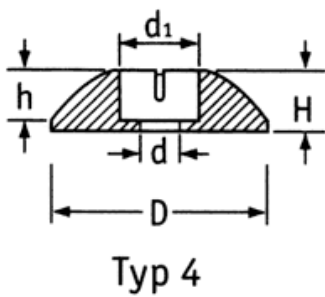

O-POZD - Podkładki ozdobne

Dane techniczne:

- **Materiał:** Nylon 6.6
- **Kolor:** czarny (-BLK), naturalny (-NAT)
- Dobre własności izolacyjne
- Wykończenie wysokiej jakości
- Doskonałe zabezpieczenie przed uszkodzeniem

Symbol	Typ	Dla gwintu	Średnica wewn.	d ₁	Średnica zewn.	Wysokość	h	Materiał	Kolor	Opakowanie
			d	[mm]	D	H	[mm]			[szt./pcs]
O-POZD-4-M6-220-NAT	4	M6	6.4	10	22	4.9	3.5	PA 66	naturalny	500