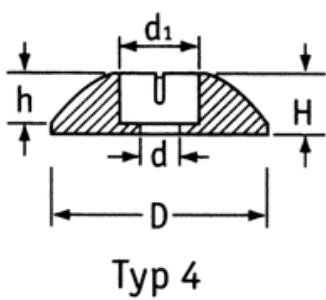

O-POZD - Podkładki ozdobne

Dane techniczne:

- **Materiał: Nylon 6.6**
- **Kolor: czarny (-BLK), naturalny (-NAT)**
- Dobre własności izolacyjne
- Wykończenie wysokiej jakości
- Doskonałe zabezpieczenie przed uszkodzeniem

Symbol	Typ	Dla gwintu	Średnica wewn.	d <sub>1</sub>	Średnica zewn.	Wysokość	h	Materiał	Kolor	Opakowanie
			d	[mm]	D	H	[mm]			[szt./pcs]
O-POZD-4-M5-180-NAT	4	M5	5.3	8.5	18	4	2.7	PA 66	naturalny	500