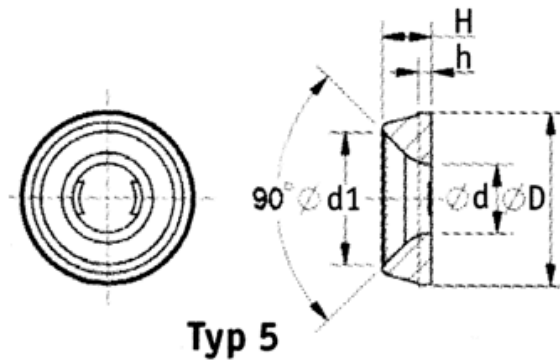

O-POZD - Podkładki ozdobne

Dane techniczne:

- **Materiał:** Nylon 6.6
- **Kolor:** czarny (-BLK), naturalny (-NAT)
- Dobre własności izolacyjne
- Wykończenie wysokiej jakości
- Doskonałe zabezpieczenie przed uszkodzeniem

| Symbol | Typ | Dla gwintu | Średnica wewn. | d_1 | Średnica zewn. | Wysokość | h | Materiał | Kolor | Opakowanie |
|---------------------|-----|------------|----------------|-------|----------------|----------|------------|----------|--------|------------|
| | | | d | D | H | | [szt./pcs] | | | |
| | | | [mm] | [mm] | [mm] | [mm] | [mm] | | | |
| O-POZD-4-M5-180-BLK | 4 | M5 | 5.3 | 8.5 | 18 | 4 | 2.7 | PA 66 | czarny | 500 |