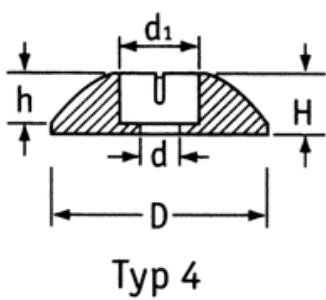

O-POZD - Podkładki ozdobne

Dane techniczne:

- **Materiał:** Nylon 6.6
- **Kolor:** czarny (-BLK), naturalny (-NAT)
- Dobre własności izolacyjne
- Wykończenie wysokiej jakości
- Doskonałe zabezpieczenie przed uszkodzeniem

| Symbol | Typ | Dla gwintu | Średnica wewn. | d_1 | Średnica zewn. | Wysokość | h | Materiał | Kolor | Opakowanie |
|---------------------|-----|------------|----------------|-------|----------------|----------|------------|----------|--------|------------|
| | | | d | D | H | | [szt./pcs] | | | |
| | | | [mm] | [mm] | [mm] | [mm] | [mm] | | | |
| O-POZD-4-M5-180-BLK | 4 | M5 | 5.3 | 8.5 | 18 | 4 | 2.7 | PA 66 | czarny | 500 |