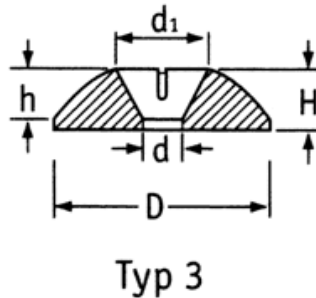

O-POZD - Podkładki ozdobne

Dane techniczne:

- **Materiał:** Nylon 6.6
- **Kolor:** czarny (-BLK), naturalny (-NAT)
- Dobre własności izolacyjne
- Wykończenie wysokiej jakości
- Doskonałe zabezpieczenie przed uszkodzeniem

| Symbol | Typ | Dla gwintu | Średnica wewn. | d_1 | Średnica zewn. | Wysokość | h | Materiał | Kolor | Opakowanie |
|---------------------|-----|------------|----------------|-------|----------------|----------|------------|----------|--------|------------|
| | | | d | D | H | | [szt./pcs] | | | |
| | | | [mm] | [mm] | [mm] | [mm] | [mm] | | | |
| O-POZD-4-M5-180-BLK | 4 | M5 | 5.3 | 8.5 | 18 | 4 | 2.7 | PA 66 | czarny | 500 |