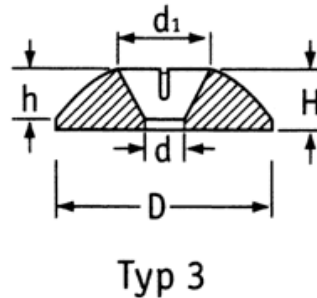

O-POZD - Podkładki ozdobne

Dane techniczne:

- **Materiał: Nylon 6.6**
- **Kolor: czarny (-BLK), naturalny (-NAT)**
- Dobre własności izolacyjne
- Wykończenie wysokiej jakości
- Doskonałe zabezpieczenie przed uszkodzeniem

Symbol	Typ	Dla gwintu	Średnica wewn.	d ₁	Średnica zewn.	Wysokość	h	Materiał	Kolor	Opakowanie
			d	[mm]	D	H	[mm]			[szt./pcs]
O-POZD-4-M4-160-NAT	4	M4	4.3	7	16	3.5	2.3	PA 66	naturalny	500