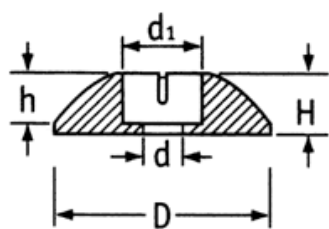

O-POZD - Podkładki ozdobne

Typ 1

Typ 2

Typ 3

Typ 4

Typ 5

Dane techniczne:

- **Materiał:** Nylon 6.6
- **Kolor:** czarny (-BLK), naturalny (-NAT)
- Dobre własności izolacyjne
- Wykończenie wysokiej jakości
- Doskonałe zabezpieczenie przed uszkodzeniem

Symbol	Typ	Dla gwintu	Średnica wewn.	d <sub>1</sub>	Średnica zewn.	Wysokość	h	Materiał	Kolor	Opakowanie
			d	[mm]	D	H	[mm]			[szt./pcs]
O-POZD-2-M6-127-BLK	2	M6	6.4	10	12.7	3.4	2.1	PA 66	czarny	500