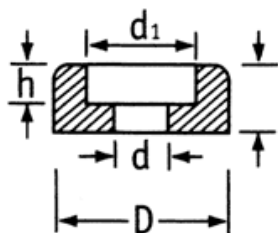

O-POZD - Podkładki ozdobne

Typ 1

Typ 2

Typ 3

Typ 4

Typ 5

Dane techniczne:

- **Materiał:** Nylon 6.6
- **Kolor:** czarny (-BLK), naturalny (-NAT)
- Dobre własności izolacyjne
- Wykończenie wysokiej jakości
- Doskonałe zabezpieczenie przed uszkodzeniem

Symbol	Typ	Dla gwintu	Średnica wewn.	d <sub>1</sub>	Średnica zewn.	Wysokość	h	Materiał	Kolor	Opakowanie
			d	[mm]	D	H	[mm]			[szt./pcs]
O-POZD-2-M6-127-BLK	2	M6	6.4	10	12.7	3.4	2.1	PA 66	czarny	500