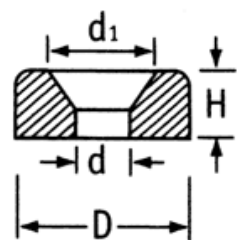

O-POZD - Podkładki ozdobne

Typ 1

Typ 2

Typ 3

Typ 4

Typ 5

Dane techniczne:

- **Materiał:** Nylon 6.6
- **Kolor:** czarny (-BLK), naturalny (-NAT)
- Dobre własności izolacyjne
- Wykończenie wysokiej jakości
- Doskonałe zabezpieczenie przed uszkodzeniem

Symbol	Typ	Dla gwintu	Średnica wewn.	d <sub>1</sub>	Średnica zewn.	Wysokość	h	Materiał	Kolor	Opakowanie
			d	[mm]	D	H	[mm]			[szt./pcs]
O-POZD-2-M6-127-BLK	2	M6	6.4	10	12.7	3.4	2.1	PA 66	czarny	500