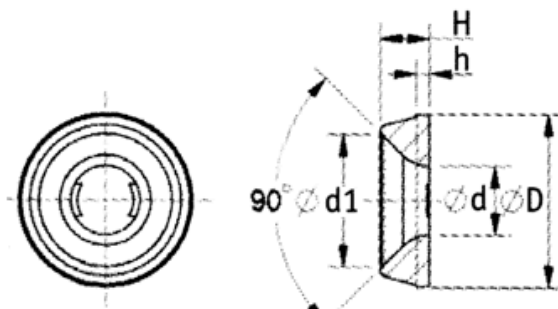

O-POZD - Podkładki ozdobne

Typ 1

Typ 2

Typ 3

Typ 4

Typ 5

Dane techniczne:

- **Materiał:** Nylon 6.6
- **Kolor:** czarny (-BLK), naturalny (-NAT)
- Dobre własności izolacyjne
- Wykończenie wysokiej jakości
- Doskonałe zabezpieczenie przed uszkodzeniem

Symbol	Typ	Dla gwintu	Średnica wewn.	d <sub>1</sub>	Średnica zewn.	Wysokość	h	Materiał	Kolor	Opakowanie
			d	[mm]	D	H	[mm]			[szt./pcs]
O-POZD-2-M6-127-BLK	2	M6	6.4	10	12.7	3.4	2.1	PA 66	czarny	500