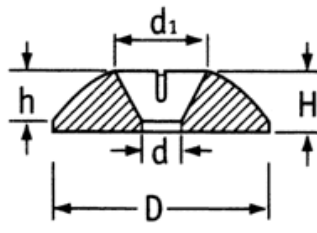

O-POZD - Podkładki ozdobne

Typ 1

Typ 2

Typ 3

Typ 4

Typ 5

Dane techniczne:

- **Materiał:** Nylon 6.6
- **Kolor:** czarny (-BLK), naturalny (-NAT)
- Dobre własności izolacyjne
- Wykończenie wysokiej jakości
- Doskonałe zabezpieczenie przed uszkodzeniem

Symbol	Typ	Dla gwintu	Średnica wewn.	d <sub>1</sub>	Średnica zewn.	Wysokość	h	Materiał	Kolor	Opakowanie
			d	[mm]	D	H	[mm]			[szt./pcs]
O-POZD-2-M6-127-BLK	2	M6	6.4	10	12.7	3.4	2.1	PA 66	czarny	500