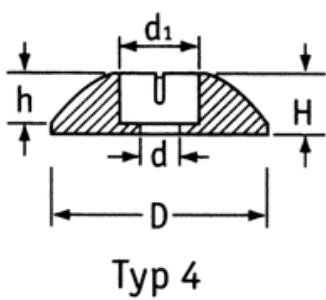

O-POZD - Podkładki ozdobne

Dane techniczne:

- **Materiał: Nylon 6.6**
- **Kolor: czarny (-BLK), naturalny (-NAT)**
- Dobre własności izolacyjne
- Wykończenie wysokiej jakości
- Doskonałe zabezpieczenie przed uszkodzeniem

Symbol	Typ	Dla gwintu	Średnica wewn.	d ₁	Średnica zewn.	Wysokość	h	Materiał	Kolor	Opakowanie
			d	[mm]	D	H	[mm]			[szt./pcs]
O-POZD-2-M5-127-NAT	2	M5	5.3	10	12.7	3.4	2.2	PA 66	naturalny	500