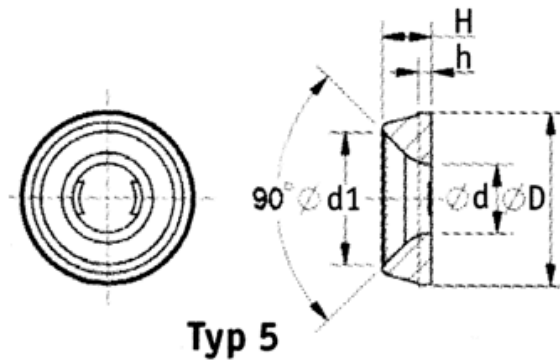

O-POZD - Podkładki ozdobne

Dane techniczne:

- **Materiał: Nylon 6.6**
- **Kolor: czarny (-BLK), naturalny (-NAT)**
- Dobre własności izolacyjne
- Wykończenie wysokiej jakości
- Doskonałe zabezpieczenie przed uszkodzeniem

Symbol	Typ	Dla gwintu	Średnica wewn.	d ₁	Średnica zewn.	Wysokość	h	Materiał	Kolor	Opakowanie
			d	[mm]	D	H	[mm]			[szt./pcs]
O-POZD-2-M5-127-NAT	2	M5	5.3	10	12.7	3.4	2.2	PA 66	naturalny	500