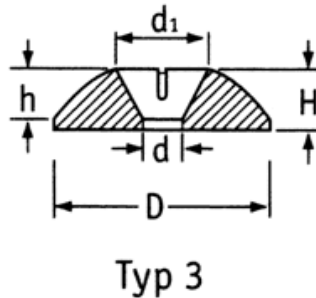

O-POZD - Podkładki ozdobne

Dane techniczne:

- **Materiał: Nylon 6.6**
- **Kolor: czarny (-BLK), naturalny (-NAT)**
- Dobre własności izolacyjne
- Wykończenie wysokiej jakości
- Doskonałe zabezpieczenie przed uszkodzeniem

Symbol	Typ	Dla gwintu	Średnica wewn.	d ₁	Średnica zewn.	Wysokość	h	Materiał	Kolor	Opakowanie
			d	[mm]	D	H	[mm]			[szt./pcs]
O-POZD-2-M5-127-NAT	2	M5	5.3	10	12.7	3.4	2.2	PA 66	naturalny	500