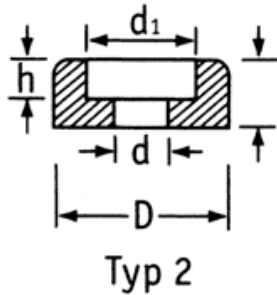

O-POZD - Podkładki ozdobne

Dane techniczne:

- **Materiał:** Nylon 6.6
- **Kolor:** czarny (-BLK), naturalny (-NAT)
- Dobre własności izolacyjne
- Wykończenie wysokiej jakości
- Doskonałe zabezpieczenie przed uszkodzeniem

Symbol	Typ	Dla gwintu	Średnica wewn.	d_1	Średnica zewn.	Wysokość	h	Materiał	Kolor	Opakowanie
			d	D	H	[szt./pcs]				
			[mm]	[mm]	[mm]	[mm]	[mm]			
O-POZD-2-M5-127-BLK	2	M5	5.3	10	12.7	3.4	2.2	PA 66	czarny	500