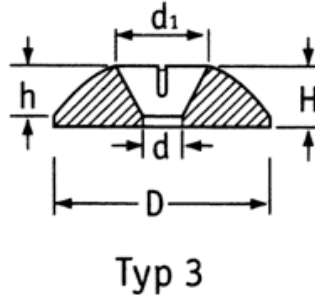

O-POZD - Podkładki ozdobne

Dane techniczne:

- **Materiał:** Nylon 6.6
- **Kolor:** czarny (-BLK), naturalny (-NAT)
- Dobre własności izolacyjne
- Wykończenie wysokiej jakości
- Doskonałe zabezpieczenie przed uszkodzeniem

Symbol	Typ	Dla gwintu	Średnica wewn.	d_1	Średnica zewn.	Wysokość	h	Materiał	Kolor	Opakowanie
			d	D	H	[szt./pcs]				
			[mm]	[mm]	[mm]	[mm]	[mm]			
O-POZD-2-M5-127-BLK	2	M5	5.3	10	12.7	3.4	2.2	PA 66	czarny	500