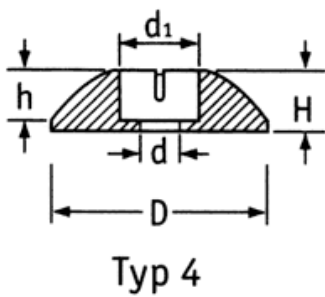

O-POZD - Podkładki ozdobne

Dane techniczne:

- **Materiał:** Nylon 6.6
- **Kolor:** czarny (-BLK), naturalny (-NAT)
- Dobre własności izolacyjne
- Wykończenie wysokiej jakości
- Doskonałe zabezpieczenie przed uszkodzeniem

Symbol	Typ	Dla gwintu	Średnica wewn.	d_1	Średnica zewn.	Wysokość	h	Materiał	Kolor	Opakowanie
			d	D	H	[szt./pcs]				
			[mm]	[mm]	[mm]	[mm]	[mm]			
O-POZD-2-M5-127-BLK	2	M5	5.3	10	12.7	3.4	2.2	PA 66	czarny	500