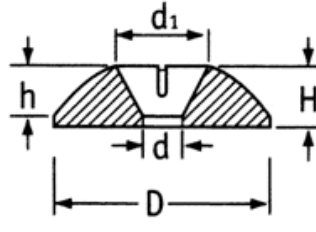

O-POZD - Podkładki ozdobne

Typ 1

Typ 2

Typ 3

Typ 4

Typ 5

Dane techniczne:

- **Materiał: Nylon 6.6**
- **Kolor: czarny (-BLK), naturalny (-NAT)**
- Dobre własności izolacyjne
- Wykończenie wysokiej jakości
- Doskonałe zabezpieczenie przed uszkodzeniem

Symbol	Typ	Dla gwintu	Średnica wewn.	d ₁	Średnica zewn.	Wysokość	h	Materiał	Kolor	Opakowanie
			d	[mm]	D	H	[mm]			[szt./pcs]
O-POZD-2-M5-105-NAT	2	M5	5.3	8.5	10.5	2.8	1.6	PA 66	naturalny	500