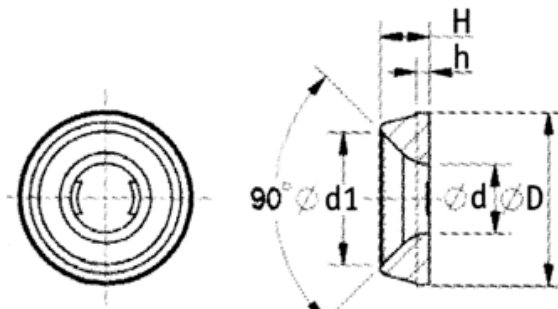

O-POZD - Podkładki ozdobne

Typ 1

Typ 2

Typ 3

Typ 4

Typ 5

Dane techniczne:

- **Materiał: Nylon 6.6**
- **Kolor: czarny (-BLK), naturalny (-NAT)**
- Dobre własności izolacyjne
- Wykończenie wysokiej jakości
- Doskonałe zabezpieczenie przed uszkodzeniem

Symbol	Typ	Dla gwintu	Średnica wewn.	d ₁	Średnica zewn.	Wysokość	h	Materiał	Kolor	Opakowanie
			d	[mm]	D	H	[mm]			[szt./pcs]
O-POZD-2-M5-105-NAT	2	M5	5.3	8.5	10.5	2.8	1.6	PA 66	naturalny	500