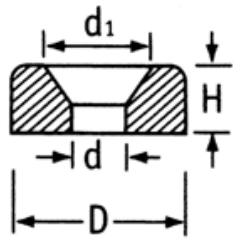

O-POZD - Podkładki ozdobne

Typ 1

Typ 2

Typ 3

Typ 4

Typ 5

Dane techniczne:

- **Materiał: Nylon 6.6**
- **Kolor: czarny (-BLK), naturalny (-NAT)**
- Dobre własności izolacyjne
- Wykończenie wysokiej jakości
- Doskonałe zabezpieczenie przed uszkodzeniem

Symbol	Typ	Dla gwintu	Średnica wewn.	d ₁	Średnica zewn.	Wysokość	h	Materiał	Kolor	Opakowanie
			d	[mm]	D	H	[mm]			[szt./pcs]
O-POZD-2-M5-105-NAT	2	M5	5.3	8.5	10.5	2.8	1.6	PA 66	naturalny	500