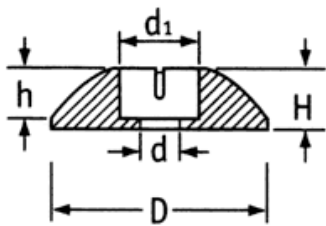

O-POZD - Podkładki ozdobne

Typ 1

Typ 2

Typ 3

Typ 4

Typ 5

Dane techniczne:

- **Materiał: Nylon 6.6**
- **Kolor: czarny (-BLK), naturalny (-NAT)**
- Dobre własności izolacyjne
- Wykończenie wysokiej jakości
- Doskonałe zabezpieczenie przed uszkodzeniem

Symbol	Typ	Dla gwintu	Średnica wewn.	d ₁	Średnica zewn.	Wysokość	h	Materiał	Kolor	Opakowanie
			d	[mm]	D	H	[mm]			[szt./pcs]
O-POZD-2-M5-105-NAT	2	M5	5.3	8.5	10.5	2.8	1.6	PA 66	naturalny	500