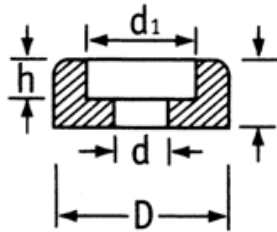

O-POZD - Podkładki ozdobne

Typ 1

Typ 2

Typ 3

Typ 4

Typ 5

Dane techniczne:

- **Materiał: Nylon 6.6**
- **Kolor: czarny (-BLK), naturalny (-NAT)**
- Dobre własności izolacyjne
- Wykończenie wysokiej jakości
- Doskonałe zabezpieczenie przed uszkodzeniem

Symbol	Typ	Dla gwintu	Średnica wewn.	d ₁	Średnica zewn.	Wysokość	h	Materiał	Kolor	Opakowanie
			d	[mm]	D	H	[mm]			[szt./pcs]
O-POZD-2-M5-105-NAT	2	M5	5.3	8.5	10.5	2.8	1.6	PA 66	naturalny	500