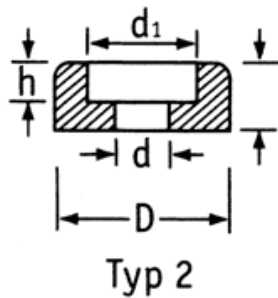

O-POZD - Podkładki ozdobne

Dane techniczne:

- **Materiał:** Nylon 6.6
- **Kolor:** czarny (-BLK), naturalny (-NAT)
- Dobre własności izolacyjne
- Wykończenie wysokiej jakości
- Doskonałe zabezpieczenie przed uszkodzeniem

Symbol	Typ	Dla gwintu	Średnica wewn.	d ₁	Średnica zewn.	Wysokość	h	Materiał	Kolor	Opakowanie
			d	[mm]	D	H	[mm]			[szt./pcs]
O-POZD-1-M6-150-NAT	1	M6	6.4	12	15	4	-	PA 66	naturalny	500