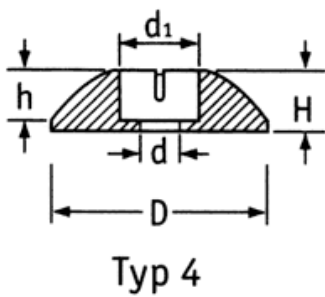

O-POZD - Podkładki ozdobne

Dane techniczne:

- **Materiał:** Nylon 6.6
- **Kolor:** czarny (-BLK), naturalny (-NAT)
- Dobre własności izolacyjne
- Wykończenie wysokiej jakości
- Doskonałe zabezpieczenie przed uszkodzeniem

Symbol	Typ	Dla gwintu	Średnica wewn.	d ₁	Średnica zewn.	Wysokość	h	Materiał	Kolor	Opakowanie
			d	[mm]	D	H	[mm]			[szt./pcs]
O-POZD-1-M6-150-NAT	1	M6	6.4	12	15	4	-	PA 66	naturalny	500