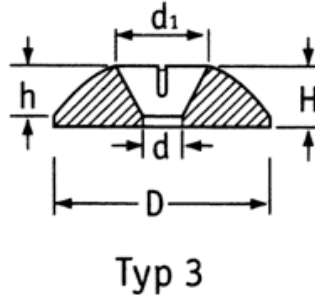

O-POZD - Podkładki ozdobne

Dane techniczne:

- **Materiał:** Nylon 6.6
- **Kolor:** czarny (-BLK), naturalny (-NAT)
- Dobre własności izolacyjne
- Wykończenie wysokiej jakości
- Doskonałe zabezpieczenie przed uszkodzeniem

Symbol	Typ	Dla gwintu	Średnica wewn.	$d_1$	Średnica zewn.	Wysokość	$h$	Materiał	Kolor	Opakowanie
			$d$	[mm]	$D$	$H$	[mm]			[szt./pcs]
O-POZD-1-M4-105-NAT	1	M4	4.3	8	10.5	2.8	-	PA 66	naturalny	1000