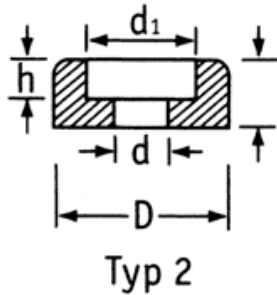

O-POZD - Podkładki ozdobne

Dane techniczne:

- **Materiał:** Nylon 6.6
- **Kolor:** czarny (-BLK), naturalny (-NAT)
- Dobre własności izolacyjne
- Wykończenie wysokiej jakości
- Doskonałe zabezpieczenie przed uszkodzeniem

Symbol	Typ	Dla gwintu	Średnica wewn.	$d_1$	Średnica zewn.	Wysokość	$h$	Materiał	Kolor	Opakowanie
			$d$	[mm]	$D$	$H$	[mm]			[szt./pcs]
O-POZD-1-M4-105-NAT	1	M4	4.3	8	10.5	2.8	-	PA 66	naturalny	1000