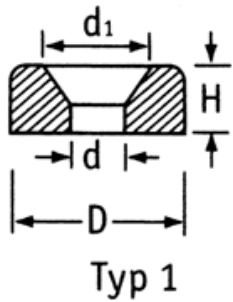

O-POZD - Podkładki ozdobne

Dane techniczne:

- **Materiał:** Nylon 6.6
- **Kolor:** czarny (-BLK), naturalny (-NAT)
- Dobre własności izolacyjne
- Wykończenie wysokiej jakości
- Doskonałe zabezpieczenie przed uszkodzeniem

Symbol	Typ	Dla gwintu	Średnica wewn.	$d_1$	Średnica zewn.	Wysokość	$h$	Materiał	Kolor	Opakowanie
			$d$	$D$	$H$	[szt./pcs]				
			[mm]	[mm]	[mm]	[mm]	[mm]			
O-POZD-1-M3-085-BLK	1	M3	3.2	6	8.5	2.2	-	PA 66	czarny	500