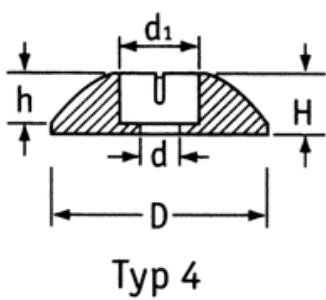

O-POZD - Podkładki ozdobne

Dane techniczne:

- **Materiał:** Nylon 6.6
- **Kolor:** czarny (-BLK), naturalny (-NAT)
- Dobre własności izolacyjne
- Wykończenie wysokiej jakości
- Doskonałe zabezpieczenie przed uszkodzeniem

Symbol	Typ	Dla gwintu	Średnica wewn.	$d_1$	Średnica zewn.	Wysokość	$h$	Materiał	Kolor	Opakowanie
			$d$	$D$	$H$	[szt./pcs]				
			[mm]	[mm]	[mm]	[mm]	[mm]			
O-POZD-1-M3-085-BLK	1	M3	3.2	6	8.5	2.2	-	PA 66	czarny	500