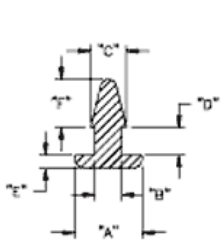

POF - Gumowa nóżka wciskana w otwór

RYS.1

RYS.2

RYS.3

RYS.4

RYS.5

RYS.6

RYS.7

RYS.8

RYS.9

Dane techniczne:

- **Materiał: TPE lub PVC**
- Idealne jako nogi korpusów i obudów
- Łatwy i szybki montaż
- Kolor: czarny
- Minimum zakupu: 1 opakowanie

Symbol	ØA	ØB	ØC	D	E	F	H	Rys.	Materiał	Klasa palności	Kolor	Opakowanie
	[mm]	[mm]	[mm]	[mm]	[mm]	[mm]	[mm]					[szt./pcs]
O-POF-253-125	25.3	12.5	15.3	5	4	-	20	8	PVC	-	czarny	2000