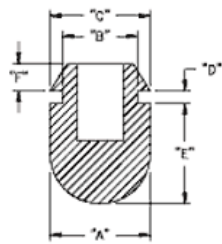

POF - Gumowa nóżka wciskana w otwór

RYS.1

RYS.2

RYS.3

RYS.4

RYS.5

RYS.6

RYS.7

RYS.8

RYS.9

Dane techniczne:

- **Materiał: TPE lub PVC**
- Idealne jako nogi korpusów i obudów
- Łatwy i szybki montaż
- Kolor: czarny
- Minimum zakupu: 1 opakowanie

Symbol	ØA	ØB	ØC	D	E	F	H	Rys.	Materiał	Klasa palności	Kolor	Opakowanie
	[mm]	[mm]	[mm]	[mm]	[mm]	[mm]	[mm]					[szt./pcs]
O-POF-253-125	25.3	12.5	15.3	5	4	-	20	8	PVC	-	czarny	2000