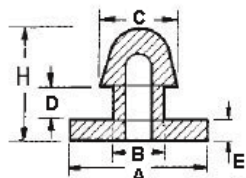

POF - Gumowa nóżka wciskana w otwór

RYS.1

RYS.2

RYS.3

RYS.4

RYS.5

RYS.6

RYS.7

RYS.8

RYS.9

Dane techniczne:

- **Materiał: TPE lub PVC**
- Idealne jako nogi korpusów i obudów
- Łatwy i szybki montaż
- Kolor: czarny
- Minimum zakupu: 1 opakowanie

Symbol	ØA	ØB	ØC	D	E	F	H	Rys.	Materiał	Klasa palności	Kolor	Opakowanie
	[mm]	[mm]	[mm]	[mm]	[mm]	[mm]	[mm]					[szt./pcs]
O-POF-253-125	25.3	12.5	15.3	5	4	-	20	8	PVC	-	czarny	2000