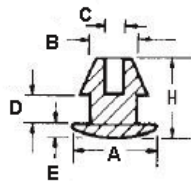

POF - Gumowa nóżka wciskana w otwór

RYS.1

RYS.2

RYS.3

RYS.4

RYS.5

RYS.6

RYS.7

RYS.8

RYS.9

Dane techniczne:

- **Materiał: TPE lub PVC**
- Idealne jako nogi korpusów i obudów
- Łatwy i szybki montaż
- Kolor: czarny
- Minimum zakupu: 1 opakowanie

Symbol	ØA	ØB	ØC	D	E	F	H	Rys.	Materiał	Klasa palności	Kolor	Opakowanie
	[mm]	[mm]	[mm]	[mm]	[mm]	[mm]	[mm]					[szt./pcs]
O-POF-253-125	25.3	12.5	15.3	5	4	-	20	8	PVC	-	czarny	2000