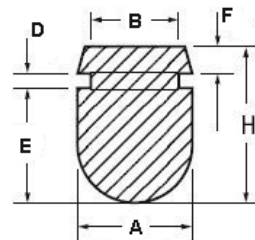

POF - Gumowa nóżka wciskana w otwór

RYS.1

RYS.2

RYS.3

RYS.4

RYS.5

RYS.6

RYS.7

RYS.8

RYS.9

Dane techniczne:

- **Materiał: TPE lub PVC**
- Idealne jako nogi korpusów i obudów
- Łatwy i szybki montaż
- Kolor: czarny
- Minimum zakupu: 1 opakowanie

Symbol	ØA	ØB	ØC	D	E	F	H	Rys.	Materiał	Klasa palności	Kolor	Opakowanie
	[mm]	[mm]	[mm]	[mm]	[mm]	[mm]	[mm]					[szt./pcs]
O-POF-253-125	25.3	12.5	15.3	5	4	-	20	8	PVC	-	czarny	2000