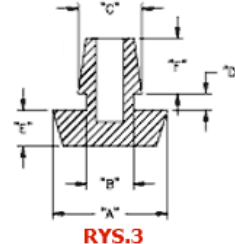

POF - Gumowa nóżka wciskana w otwór

RYS.1

RYS.2

RYS.3

RYS.4

RYS.5

RYS.6

RYS.7

RYS.8

RYS.9

Dane techniczne:

- **Materiał: TPE lub PVC**
- Idealne jako nogi korpusów i obudów
- Łatwy i szybki montaż
- Kolor: czarny
- Minimum zakupu: 1 opakowanie

Symbol	ØA	ØB	ØC	D	E	F	H	Rys.	Materiał	Klasa palności	Kolor	Opakowanie
	[mm]	[mm]	[mm]	[mm]	[mm]	[mm]	[mm]					[szt./pcs]
O-POF-253-125	25.3	12.5	15.3	5	4	-	20	8	PVC	-	czarny	2000