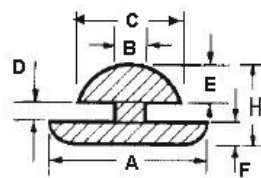

POF - Gumowa nóżka wciskana w otwór

RYS.1

RYS.2

RYS.3

RYS.4

RYS.5

RYS.6

RYS.7

RYS.8

RYS.9

Dane techniczne:

- **Materiał: TPE lub PVC**
- Idealne jako nogi korpusów i obudów
- Łatwy i szybki montaż
- Kolor: czarny
- Minimum zakupu: 1 opakowanie

Symbol	ØA	ØB	ØC	D	E	F	H	Rys.	Materiał	Klasa palności	Kolor	Opakowanie
	[mm]	[mm]	[mm]	[mm]	[mm]	[mm]	[mm]					[szt./pcs]
O-POF-253-125	25.3	12.5	15.3	5	4	-	20	8	PVC	-	czarny	2000