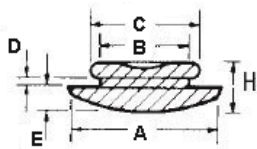

POF - Gumowa nóżka wciskana w otwór

RYS.1

RYS.2

RYS.3

RYS.4

RYS.5

RYS.6

RYS.7

RYS.8

RYS.9

Dane techniczne:

- **Materiał: TPE lub PVC**
- Idealne jako nogi korpusów i obudów
- Łatwy i szybki montaż
- Kolor: czarny
- Minimum zakupu: 1 opakowanie

Symbol	ØA	ØB	ØC	D	E	F	H	Rys.	Materiał	Klasa palności	Kolor	Opakowanie
	[mm]	[mm]	[mm]	[mm]	[mm]	[mm]	[mm]					[szt./pcs]
O-POF-253-125	25.3	12.5	15.3	5	4	-	20	8	PVC	-	czarny	2000