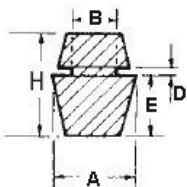

POF - Gumowa nóżka wciskana w otwór

RYS.1

RYS.2

RYS.3

RYS.4

RYS.5

RYS.6

RYS.7

RYS.8

RYS.9

Dane techniczne:

- **Materiał: TPE lub PVC**
- Idealne jako nogi korpusów i obudów
- Łatwy i szybki montaż
- Kolor: czarny
- Minimum zakupu: 1 opakowanie

Symbol	ØA	ØB	ØC	D	E	F	H	Rys.	Materiał	Klasa palności	Kolor	Opakowanie
	[mm]	[mm]	[mm]	[mm]	[mm]	[mm]	[mm]					[szt./pcs]
O-POF-253-125	25.3	12.5	15.3	5	4	-	20	8	PVC	-	czarny	2000