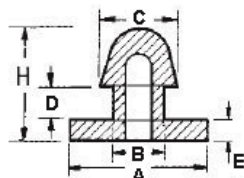

POF - Gumowa nóżka wciskana w otwór

RYS.1

RYS.2

RYS.3

RYS.4

RYS.5

RYS.6

RYS.7

RYS.8

RYS.9

Dane techniczne:

- **Materiał:** TPE lub PVC
- Idealne jako nogi korpusów i obudów
- Łatwy i szybki montaż
- Kolor: czarny
- Minimum zakupu: 1 opakowanie

Symbol	ØA	ØB	ØC	D	E	F	H	Rys.	Materiał	Klasa palności	Kolor	Opakowanie
	[mm]	[mm]	[mm]	[mm]	[mm]	[mm]	[mm]					[szt./pcs]
O-POF-190-128	19	12.8	15.9	1.6	3.2	-	7.5	4	PVC	-	czarny	3500