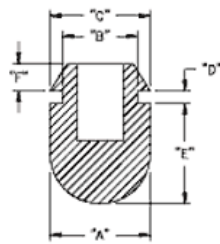

POF - Gumowa nóżka wciskana w otwór

RYS.1

RYS.2

RYS.3

RYS.4

RYS.5

RYS.6

RYS.7

RYS.8

RYS.9

Dane techniczne:

- **Materiał:** TPE lub PVC
- Idealne jako nogi korpusów i obudów
- Łatwy i szybki montaż
- Kolor: czarny
- Minimum zakupu: 1 opakowanie

Symbol	ØA	ØB	ØC	D	E	F	H	Rys.	Materiał	Klasa palności	Kolor	Opakowanie
	[mm]	[mm]	[mm]	[mm]	[mm]	[mm]	[mm]					[szt./pcs]
O-POF-190-128	19	12.8	15.9	1.6	3.2	-	7.5	4	PVC	-	czarny	3500