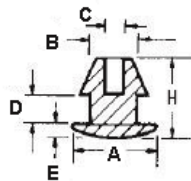

POF - Gumowa nóżka wciskana w otwór

RYS.1

RYS.2

RYS.3

RYS.4

RYS.5

RYS.6

RYS.7

RYS.8

RYS.9

Dane techniczne:

- **Materiał:** TPE lub PVC
- Idealne jako nogi korpusów i obudów
- Łatwy i szybki montaż
- Kolor: czarny
- Minimum zakupu: 1 opakowanie

Symbol	ØA	ØB	ØC	D	E	F	H	Rys.	Materiał	Klasa palności	Kolor	Opakowanie
	[mm]	[mm]	[mm]	[mm]	[mm]	[mm]	[mm]					[szt./pcs]
O-POF-190-128	19	12.8	15.9	1.6	3.2	-	7.5	4	PVC	-	czarny	3500