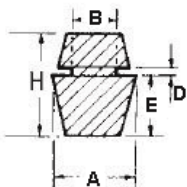

POF - Gumowa nóżka wciskana w otwór

RYS.1

RYS.2

RYS.3

RYS.4

RYS.5

RYS.6

RYS.7

RYS.8

RYS.9

Dane techniczne:

- **Materiał:** TPE lub PVC
- Idealne jako nogi korpusów i obudów
- Łatwy i szybki montaż
- Kolor: czarny
- Minimum zakupu: 1 opakowanie

Symbol	ØA	ØB	ØC	D	E	F	H	Rys.	Materiał	Klasa palności	Kolor	Opakowanie
	[mm]	[mm]	[mm]	[mm]	[mm]	[mm]	[mm]					[szt./pcs]
O-POF-190-128	19	12.8	15.9	1.6	3.2	-	7.5	4	PVC	-	czarny	3500