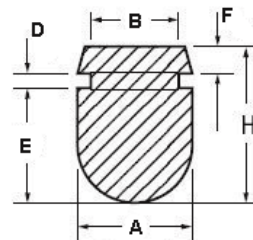

POF - Gumowa nóżka wciskana w otwór

RYS.1

RYS.2

RYS.3

RYS.4

RYS.5

RYS.6

RYS.7

RYS.8

RYS.9

Dane techniczne:

- **Materiał:** TPE lub PVC
- Idealne jako nogi korpusów i obudów
- Łatwy i szybki montaż
- Kolor: czarny
- Minimum zakupu: 1 opakowanie

Symbol	ØA	ØB	ØC	D	E	F	H	Rys.	Materiał	Klasa palności	Kolor	Opakowanie
	[mm]	[mm]	[mm]	[mm]	[mm]	[mm]	[mm]					[szt./pcs]
O-POF-190-128	19	12.8	15.9	1.6	3.2	-	7.5	4	PVC	-	czarny	3500