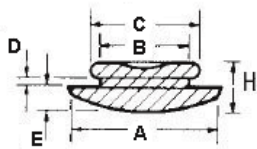

POF - Gumowa nóżka wciskana w otwór

RYS.1

RYS.2

RYS.3

RYS.4

RYS.5

RYS.6

RYS.7

RYS.8

RYS.9

Dane techniczne:

- **Materiał:** TPE lub PVC
- Idealne jako nogi korpusów i obudów
- Łatwy i szybki montaż
- Kolor: czarny
- Minimum zakupu: 1 opakowanie

Symbol	ØA	ØB	ØC	D	E	F	H	Rys.	Materiał	Klasa palności	Kolor	Opakowanie
	[mm]	[mm]	[mm]	[mm]	[mm]	[mm]	[mm]					[szt./pcs]
O-POF-190-128	19	12.8	15.9	1.6	3.2	-	7.5	4	PVC	-	czarny	3500