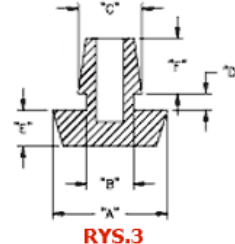

POF - Gumowa nóżka wciskana w otwór

RYS.1

RYS.2

RYS.3

RYS.4

RYS.5

RYS.6

RYS.7

RYS.8

RYS.9

Dane techniczne:

- **Materiał:** TPE lub PVC
- Idealne jako nogi korpusów i obudów
- Łatwy i szybki montaż
- Kolor: czarny
- Minimum zakupu: 1 opakowanie

Symbol	ØA	ØB	ØC	D	E	F	H	Rys.	Materiał	Klasa palności	Kolor	Opakowanie
	[mm]	[mm]	[mm]	[mm]	[mm]	[mm]	[mm]					[szt./pcs]
O-POF-190-128	19	12.8	15.9	1.6	3.2	-	7.5	4	PVC	-	czarny	3500