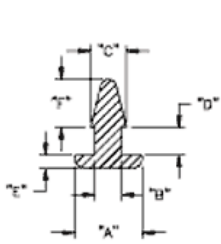

POF - Gumowa nóżka wciskana w otwór

RYS.1

RYS.2

RYS.3

RYS.4

RYS.5

RYS.6

RYS.7

RYS.8

RYS.9

Dane techniczne:

- **Materiał:** TPE lub PVC
- Idealne jako nogi korpusów i obudów
- Łatwy i szybki montaż
- Kolor: czarny
- Minimum zakupu: 1 opakowanie

Symbol	ØA	ØB	ØC	D	E	F	H	Rys.	Materiał	Klasa palności	Kolor	Opakowanie
	[mm]	[mm]	[mm]	[mm]	[mm]	[mm]	[mm]					[szt./pcs]
O-POF-190-128	19	12.8	15.9	1.6	3.2	-	7.5	4	PVC	-	czarny	3500