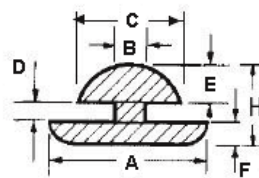

POF - Gumowa nóżka wciskana w otwór

RYS.1

RYS.2

RYS.3

RYS.4

RYS.5

RYS.6

RYS.7

RYS.8

RYS.9

Dane techniczne:

- **Materiał:** TPE lub PVC
- Idealne jako nogi korpusów i obudów
- Łatwy i szybki montaż
- Kolor: czarny
- Minimum zakupu: 1 opakowanie

Symbol	ØA	ØB	ØC	D	E	F	H	Rys.	Materiał	Klasa palności	Kolor	Opakowanie
	[mm]	[mm]	[mm]	[mm]	[mm]	[mm]	[mm]					[szt./pcs]
O-POF-190-128	19	12.8	15.9	1.6	3.2	-	7.5	4	PVC	-	czarny	3500