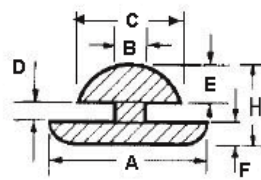

POF - Gumowa nóżka wciskana w otwór

RYS.1

RYS.2

RYS.3

RYS.4

RYS.5

RYS.6

RYS.7

RYS.8

RYS.9

Dane techniczne:

- **Materiał: TPE lub PVC**
- Idealne jako nogi korpusów i obudów
- Łatwy i szybki montaż
- Kolor: czarny
- Minimum zakupu: 1 opakowanie

Symbol	ØA	ØB	ØC	D	E	F	H	Rys.	Materiał	Klasa palności	Kolor	Opakowanie
	[mm]	[mm]	[mm]	[mm]	[mm]	[mm]	[mm]					[szt./pcs]
O-POF-175-111	17.5	11.1	13.3	2.6	4	4	10	9	PVC	-	czarny	10000