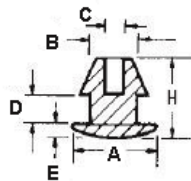

POF - Gumowa nóżka wciskana w otwór

RYS.1

RYS.2

RYS.3

RYS.4

RYS.5

RYS.6

RYS.7

RYS.8

RYS.9

Dane techniczne:

- **Materiał: TPE lub PVC**
- Idealne jako nogi korpusów i obudów
- Łatwy i szybki montaż
- Kolor: czarny
- Minimum zakupu: 1 opakowanie

Symbol	ØA	ØB	ØC	D	E	F	H	Rys.	Materiał	Klasa palności	Kolor	Opakowanie
	[mm]	[mm]	[mm]	[mm]	[mm]	[mm]	[mm]					[szt./pcs]
O-POF-175-111	17.5	11.1	13.3	2.6	4	4	10	9	PVC	-	czarny	10000