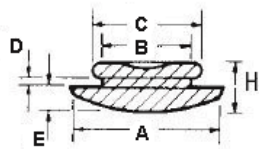

POF - Gumowa nóżka wciskana w otwór

RYS.1

RYS.2

RYS.3

RYS.4

RYS.5

RYS.6

RYS.7

RYS.8

RYS.9

Dane techniczne:

- **Materiał: TPE lub PVC**
- Idealne jako nogi korpusów i obudów
- Łatwy i szybki montaż
- Kolor: czarny
- Minimum zakupu: 1 opakowanie

Symbol	ØA	ØB	ØC	D	E	F	H	Rys.	Materiał	Klasa palności	Kolor	Opakowanie
	[mm]	[mm]	[mm]	[mm]	[mm]	[mm]	[mm]					[szt./pcs]
O-POF-175-111	17.5	11.1	13.3	2.6	4	4	10	9	PVC	-	czarny	10000