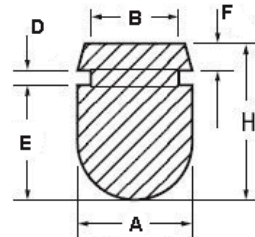

POF - Gumowa nóżka wciskana w otwór

RYS.1

RYS.2

RYS.3

RYS.4

RYS.5

RYS.6

RYS.7

RYS.8

RYS.9

Dane techniczne:

- **Materiał: TPE lub PVC**
- Idealne jako nogi korpusów i obudów
- Łatwy i szybki montaż
- Kolor: czarny
- Minimum zakupu: 1 opakowanie

Symbol	ØA	ØB	ØC	D	E	F	H	Rys.	Materiał	Klasa palności	Kolor	Opakowanie
	[mm]	[mm]	[mm]	[mm]	[mm]	[mm]	[mm]					[szt./pcs]
O-POF-175-111	17.5	11.1	13.3	2.6	4	4	10	9	PVC	-	czarny	10000