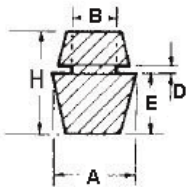

POF - Gumowa nóżka wciskana w otwór

RYS.1

RYS.2

RYS.3

RYS.4

RYS.5

RYS.6

RYS.7

RYS.8

RYS.9

Dane techniczne:

- **Materiał: TPE lub PVC**
- Idealne jako nogi korpusów i obudów
- Łatwy i szybki montaż
- Kolor: czarny
- Minimum zakupu: 1 opakowanie

Symbol	ØA	ØB	ØC	D	E	F	H	Rys.	Materiał	Klasa palności	Kolor	Opakowanie
	[mm]	[mm]	[mm]	[mm]	[mm]	[mm]	[mm]					[szt./pcs]
O-POF-175-111	17.5	11.1	13.3	2.6	4	4	10	9	PVC	-	czarny	10000