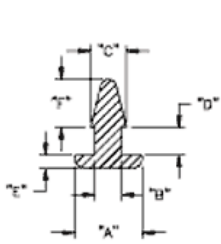

POF - Gumowa nóżka wciskana w otwór

RYS.1

RYS.2

RYS.3

RYS.4

RYS.5

RYS.6

RYS.7

RYS.8

RYS.9

Dane techniczne:

- **Materiał: TPE lub PVC**
- Idealne jako nogi korpusów i obudów
- Łatwy i szybki montaż
- Kolor: czarny
- Minimum zakupu: 1 opakowanie

Symbol	ØA	ØB	ØC	D	E	F	H	Rys.	Materiał	Klasa palności	Kolor	Opakowanie
	[mm]	[mm]	[mm]	[mm]	[mm]	[mm]	[mm]					[szt./pcs]
O-POF-175-111	17.5	11.1	13.3	2.6	4	4	10	9	PVC	-	czarny	10000