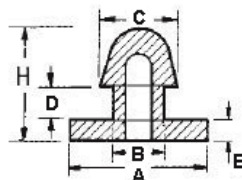

POF - Gumowa nóżka wciskana w otwór

RYS.1

RYS.2

RYS.3

RYS.4

RYS.5

RYS.6

RYS.7

RYS.8

RYS.9

Dane techniczne:

- **Materiał: TPE lub PVC**
- Idealne jako nogi korpusów i obudów
- Łatwy i szybki montaż
- Kolor: czarny
- Minimum zakupu: 1 opakowanie

Symbol	ØA	ØB	ØC	D	E	F	H	Rys.	Materiał	Klasa palności	Kolor	Opakowanie
	[mm]	[mm]	[mm]	[mm]	[mm]	[mm]	[mm]					[szt./pcs]
O-POF-175-111	17.5	11.1	13.3	2.6	4	4	10	9	PVC	-	czarny	10000