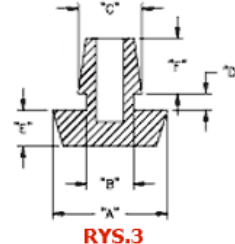

POF - Gumowa nóżka wciskana w otwór

RYS.1

RYS.2

RYS.3

RYS.4

RYS.5

RYS.6

RYS.7

RYS.8

RYS.9

Dane techniczne:

- **Materiał: TPE lub PVC**
- Idealne jako nogi korpusów i obudów
- Łatwy i szybki montaż
- Kolor: czarny
- Minimum zakupu: 1 opakowanie

Symbol	ØA	ØB	ØC	D	E	F	H	Rys.	Materiał	Klasa palności	Kolor	Opakowanie
	[mm]	[mm]	[mm]	[mm]	[mm]	[mm]	[mm]					[szt./pcs]
O-POF-175-111	17.5	11.1	13.3	2.6	4	4	10	9	PVC	-	czarny	10000