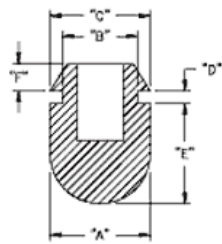

POF - Gumowa nóżka wciskana w otwór

RYS.1

RYS.2

RYS.3

RYS.4

RYS.5

RYS.6

RYS.7

RYS.8

RYS.9

Dane techniczne:

- **Materiał: TPE lub PVC**
- Idealne jako nogi korpusów i obudów
- Łatwy i szybki montaż
- Kolor: czarny
- Minimum zakupu: 1 opakowanie

Symbol	ØA	ØB	ØC	D	E	F	H	Rys.	Materiał	Klasa palności	Kolor	Opakowanie
	[mm]	[mm]	[mm]	[mm]	[mm]	[mm]	[mm]					[szt./pcs]
O-POF-175-111	17.5	11.1	13.3	2.6	4	4	10	9	PVC	-	czarny	10000