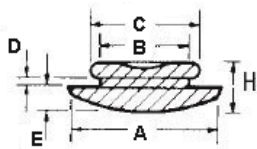

**POF - Gumowa nóżka wciskana w otwór**

**RYS.1**

**RYS.2**

**RYS.3**

**RYS.4**

**RYS.5**

**RYS.6**

**RYS.7**

**RYS.8**

**RYS.9**

**Dane techniczne:**

- **Materiał:** TPE lub PVC
- Idealne jako nogi korpusów i obudów
- Łatwy i szybki montaż
- Kolor: czarny
- Minimum zakupu: 1 opakowanie

Symbol	ØA	ØB	ØC	D	E	F	H	Rys.	Materiał	Klasa palności	Kolor	Opakowanie
	[mm]	[mm]	[mm]	[mm]	[mm]	[mm]	[mm]					[szt./pcs]
O-POF-158-680	15.8	6.8	4	1.5	5	-	9.7	5	PVC	-	czarny	10000