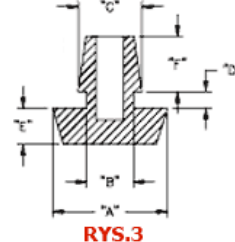

**POF - Gumowa nóżka wciskana w otwór**

**RYS.1**

**RYS.2**

**RYS.3**

**RYS.4**

**RYS.5**

**RYS.6**

**RYS.7**

**RYS.8**

**RYS.9**

**Dane techniczne:**

- **Materiał:** TPE lub PVC
- Idealne jako nogi korpusów i obudów
- Łatwy i szybki montaż
- Kolor: czarny
- Minimum zakupu: 1 opakowanie

Symbol	ØA	ØB	ØC	D	E	F	H	Rys.	Materiał	Klasa palności	Kolor	Opakowanie
	[mm]	[mm]	[mm]	[mm]	[mm]	[mm]	[mm]					[szt./pcs]
O-POF-158-680	15.8	6.8	4	1.5	5	-	9.7	5	PVC	-	czarny	10000