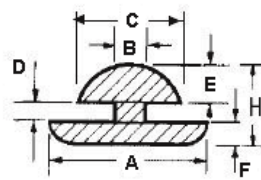

**POF - Gumowa nóżka wciskana w otwór**

**RYS.1**

**RYS.2**

**RYS.3**

**RYS.4**

**RYS.5**

**RYS.6**

**RYS.7**

**RYS.8**

**RYS.9**

**Dane techniczne:**

- **Materiał:** TPE lub PVC
- Idealne jako nogi korpusów i obudów
- Łatwy i szybki montaż
- Kolor: czarny
- Minimum zakupu: 1 opakowanie

Symbol	ØA	ØB	ØC	D	E	F	H	Rys.	Materiał	Klasa palności	Kolor	Opakowanie
	[mm]	[mm]	[mm]	[mm]	[mm]	[mm]	[mm]					[szt./pcs]
O-POF-158-680	15.8	6.8	4	1.5	5	-	9.7	5	PVC	-	czarny	10000