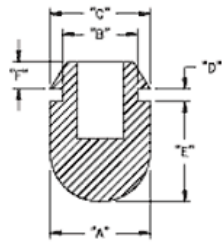

**POF - Gumowa nóżka wciskana w otwór**

**RYS.1**

**RYS.2**

**RYS.3**

**RYS.4**

**RYS.5**

**RYS.6**

**RYS.7**

**RYS.8**

**RYS.9**

**Dane techniczne:**

- **Materiał:** TPE lub PVC
- Idealne jako nogi korpusów i obudów
- Łatwy i szybki montaż
- Kolor: czarny
- Minimum zakupu: 1 opakowanie

Symbol	ØA	ØB	ØC	D	E	F	H	Rys.	Materiał	Klasa palności	Kolor	Opakowanie
	[mm]	[mm]	[mm]	[mm]	[mm]	[mm]	[mm]					[szt./pcs]
O-POF-158-680	15.8	6.8	4	1.5	5	-	9.7	5	PVC	-	czarny	10000