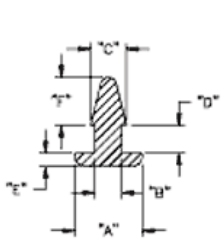

**POF - Gumowa nóżka wciskana w otwór**

**RYS.1**

**RYS.2**

**RYS.3**

**RYS.4**

**RYS.5**

**RYS.6**

**RYS.7**

**RYS.8**

**RYS.9**

**Dane techniczne:**

- **Materiał:** TPE lub PVC
- Idealne jako nogi korpusów i obudów
- Łatwy i szybki montaż
- Kolor: czarny
- Minimum zakupu: 1 opakowanie

Symbol	ØA	ØB	ØC	D	E	F	H	Rys.	Materiał	Klasa palności	Kolor	Opakowanie
	[mm]	[mm]	[mm]	[mm]	[mm]	[mm]	[mm]					[szt./pcs]
O-POF-158-680	15.8	6.8	4	1.5	5	-	9.7	5	PVC	-	czarny	10000