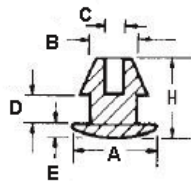

**POF - Gumowa nóżka wciskana w otwór**

**RYS.1**

**RYS.2**

**RYS.3**

**RYS.4**

**RYS.5**

**RYS.6**

**RYS.7**

**RYS.8**

**RYS.9**

**Dane techniczne:**

- **Materiał:** TPE lub PVC
- Idealne jako nogi korpusów i obudów
- Łatwy i szybki montaż
- Kolor: czarny
- Minimum zakupu: 1 opakowanie

Symbol	ØA	ØB	ØC	D	E	F	H	Rys.	Materiał	Klasa palności	Kolor	Opakowanie
	[mm]	[mm]	[mm]	[mm]	[mm]	[mm]	[mm]					[szt./pcs]
O-POF-158-680	15.8	6.8	4	1.5	5	-	9.7	5	PVC	-	czarny	10000