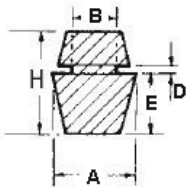

**POF - Gumowa nóżka wciskana w otwór**

**RYS.1**

**RYS.2**

**RYS.3**

**RYS.4**

**RYS.5**

**RYS.6**

**RYS.7**

**RYS.8**

**RYS.9**

**Dane techniczne:**

- **Materiał:** TPE lub PVC
- Idealne jako nogi korpusów i obudów
- Łatwy i szybki montaż
- Kolor: czarny
- Minimum zakupu: 1 opakowanie

Symbol	ØA	ØB	ØC	D	E	F	H	Rys.	Materiał	Klasa palności	Kolor	Opakowanie
	[mm]	[mm]	[mm]	[mm]	[mm]	[mm]	[mm]					[szt./pcs]
O-POF-158-680	15.8	6.8	4	1.5	5	-	9.7	5	PVC	-	czarny	10000