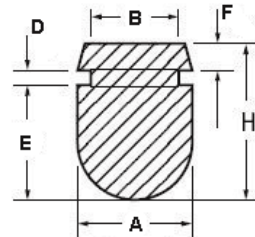

**POF - Gumowa nóżka wciskana w otwór**

**RYS.1**

**RYS.2**

**RYS.3**

**RYS.4**

**RYS.5**

**RYS.6**

**RYS.7**

**RYS.8**

**RYS.9**

**Dane techniczne:**

- **Materiał:** TPE lub PVC
- Idealne jako nogi korpusów i obudów
- Łatwy i szybki montaż
- Kolor: czarny
- Minimum zakupu: 1 opakowanie

Symbol	ØA	ØB	ØC	D	E	F	H	Rys.	Materiał	Klasa palności	Kolor	Opakowanie
	[mm]	[mm]	[mm]	[mm]	[mm]	[mm]	[mm]					[szt./pcs]
O-POF-158-680	15.8	6.8	4	1.5	5	-	9.7	5	PVC	-	czarny	10000