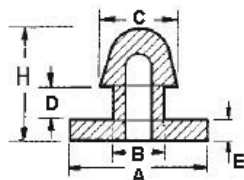

**POF - Gumowa nóżka wciskana w otwór**

**RYS.1**

**RYS.2**

**RYS.3**

**RYS.4**

**RYS.5**

**RYS.6**

**RYS.7**

**RYS.8**

**RYS.9**

**Dane techniczne:**

- **Materiał:** TPE lub PVC
- Idealne jako nogi korpusów i obudów
- Łatwy i szybki montaż
- Kolor: czarny
- Minimum zakupu: 1 opakowanie

Symbol	ØA	ØB	ØC	D	E	F	H	Rys.	Materiał	Klasa palności	Kolor	Opakowanie
	[mm]	[mm]	[mm]	[mm]	[mm]	[mm]	[mm]					[szt./pcs]
O-POF-158-680	15.8	6.8	4	1.5	5	-	9.7	5	PVC	-	czarny	10000