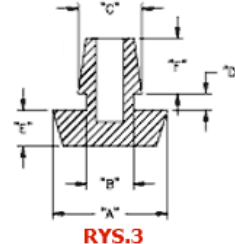

**POF - Gumowa nóżka wciskana w otwór**

**RYS.1**

**RYS.2**

**RYS.3**

**RYS.4**

**RYS.5**

**RYS.6**

**RYS.7**

**RYS.8**

**RYS.9**

**Dane techniczne:**

- **Materiał: TPE lub PVC**
- Idealne jako nogi korpusów i obudów
- Łatwy i szybki montaż
- Kolor: czarny
- Minimum zakupu: 1 opakowanie

Symbol	ØA	ØB	ØC	D	E	F	H	Rys.	Materiał	Klasa palności	Kolor	Opakowanie
	[mm]	[mm]	[mm]	[mm]	[mm]	[mm]	[mm]					[szt./pcs]
O-POF-154-980	15.4	9.8	12.7	1.6	2.7	-	7	4	PVC	-	czarny	10000