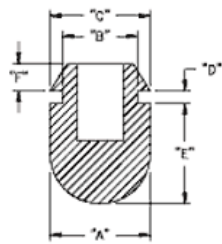

**POF - Gumowa nóżka wciskana w otwór**

**RYS.1**

**RYS.2**

**RYS.3**

**RYS.4**

**RYS.5**

**RYS.6**

**RYS.7**

**RYS.8**

**RYS.9**

**Dane techniczne:**

- **Materiał: TPE lub PVC**
- Idealne jako nogi korpusów i obudów
- Łatwy i szybki montaż
- Kolor: czarny
- Minimum zakupu: 1 opakowanie

Symbol	ØA	ØB	ØC	D	E	F	H	Rys.	Materiał	Klasa palności	Kolor	Opakowanie
	[mm]	[mm]	[mm]	[mm]	[mm]	[mm]	[mm]					[szt./pcs]
O-POF-154-980	15.4	9.8	12.7	1.6	2.7	-	7	4	PVC	-	czarny	10000