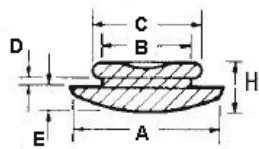

**POF - Gumowa nóżka wciskana w otwór**

**RYS.1**

**RYS.2**

**RYS.3**

**RYS.4**

**RYS.5**

**RYS.6**

**RYS.7**

**RYS.8**

**RYS.9**

**Dane techniczne:**

- **Materiał: TPE lub PVC**
- Idealne jako nogi korpusów i obudów
- Łatwy i szybki montaż
- Kolor: czarny
- Minimum zakupu: 1 opakowanie

Symbol	ØA	ØB	ØC	D	E	F	H	Rys.	Materiał	Klasa palności	Kolor	Opakowanie
	[mm]	[mm]	[mm]	[mm]	[mm]	[mm]	[mm]					[szt./pcs]
O-POF-154-980	15.4	9.8	12.7	1.6	2.7	-	7	4	PVC	-	czarny	10000