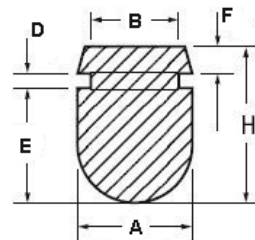

**POF - Gumowa nóżka wciskana w otwór**

**RYS.1**

**RYS.2**

**RYS.3**

**RYS.4**

**RYS.5**

**RYS.6**

**RYS.7**

**RYS.8**

**RYS.9**

**Dane techniczne:**

- **Materiał: TPE lub PVC**
- Idealne jako nogi korpusów i obudów
- Łatwy i szybki montaż
- Kolor: czarny
- Minimum zakupu: 1 opakowanie

Symbol	ØA	ØB	ØC	D	E	F	H	Rys.	Materiał	Klasa palności	Kolor	Opakowanie
	[mm]	[mm]	[mm]	[mm]	[mm]	[mm]	[mm]					[szt./pcs]
O-POF-154-980	15.4	9.8	12.7	1.6	2.7	-	7	4	PVC	-	czarny	10000