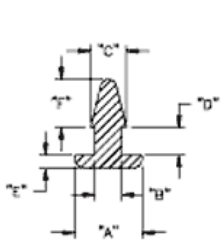

**POF - Gumowa nóżka wciskana w otwór**

**RYS.1**

**RYS.2**

**RYS.3**

**RYS.4**

**RYS.5**

**RYS.6**

**RYS.7**

**RYS.8**

**RYS.9**

**Dane techniczne:**

- **Materiał: TPE lub PVC**
- Idealne jako nogi korpusów i obudów
- Łatwy i szybki montaż
- Kolor: czarny
- Minimum zakupu: 1 opakowanie

Symbol	ØA	ØB	ØC	D	E	F	H	Rys.	Materiał	Klasa palności	Kolor	Opakowanie
	[mm]	[mm]	[mm]	[mm]	[mm]	[mm]	[mm]					[szt./pcs]
O-POF-154-980	15.4	9.8	12.7	1.6	2.7	-	7	4	PVC	-	czarny	10000