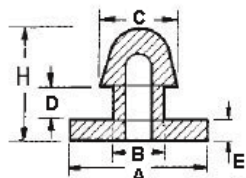

**POF - Gumowa nóżka wciskana w otwór**

**RYS.1**

**RYS.2**

**RYS.3**

**RYS.4**

**RYS.5**

**RYS.6**

**RYS.7**

**RYS.8**

**RYS.9**

**Dane techniczne:**

- **Materiał: TPE lub PVC**
- Idealne jako nogi korpusów i obudów
- Łatwy i szybki montaż
- Kolor: czarny
- Minimum zakupu: 1 opakowanie

Symbol	ØA	ØB	ØC	D	E	F	H	Rys.	Materiał	Klasa palności	Kolor	Opakowanie
	[mm]	[mm]	[mm]	[mm]	[mm]	[mm]	[mm]					[szt./pcs]
O-POF-154-980	15.4	9.8	12.7	1.6	2.7	-	7	4	PVC	-	czarny	10000