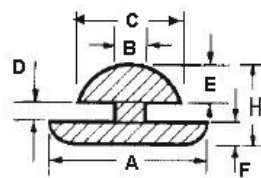

**POF - Gumowa nóżka wciskana w otwór**

**RYS.1**

**RYS.2**

**RYS.3**

**RYS.4**

**RYS.5**

**RYS.6**

**RYS.7**

**RYS.8**

**RYS.9**

**Dane techniczne:**

- **Materiał: TPE lub PVC**
- Idealne jako nogi korpusów i obudów
- Łatwy i szybki montaż
- Kolor: czarny
- Minimum zakupu: 1 opakowanie

Symbol	ØA	ØB	ØC	D	E	F	H	Rys.	Materiał	Klasa palności	Kolor	Opakowanie
	[mm]	[mm]	[mm]	[mm]	[mm]	[mm]	[mm]					[szt./pcs]
O-POF-154-980	15.4	9.8	12.7	1.6	2.7	-	7	4	PVC	-	czarny	10000