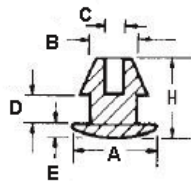

**POF - Gumowa nóżka wciskana w otwór**

**RYS.1**

**RYS.2**

**RYS.3**

**RYS.4**

**RYS.5**

**RYS.6**

**RYS.7**

**RYS.8**

**RYS.9**

**Dane techniczne:**

- **Materiał: TPE lub PVC**
- Idealne jako nogi korpusów i obudów
- Łatwy i szybki montaż
- Kolor: czarny
- Minimum zakupu: 1 opakowanie

Symbol	ØA	ØB	ØC	D	E	F	H	Rys.	Materiał	Klasa palności	Kolor	Opakowanie
	[mm]	[mm]	[mm]	[mm]	[mm]	[mm]	[mm]					[szt./pcs]
O-POF-154-980	15.4	9.8	12.7	1.6	2.7	-	7	4	PVC	-	czarny	10000