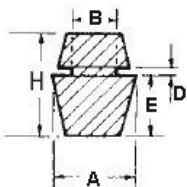

**POF - Gumowa nóżka wciskana w otwór**

**RYS.1**

**RYS.2**

**RYS.3**

**RYS.4**

**RYS.5**

**RYS.6**

**RYS.7**

**RYS.8**

**RYS.9**

**Dane techniczne:**

- **Materiał: TPE lub PVC**
- Idealne jako nogi korpusów i obudów
- Łatwy i szybki montaż
- Kolor: czarny
- Minimum zakupu: 1 opakowanie

Symbol	ØA	ØB	ØC	D	E	F	H	Rys.	Materiał	Klasa palności	Kolor	Opakowanie
	[mm]	[mm]	[mm]	[mm]	[mm]	[mm]	[mm]					[szt./pcs]
O-POF-154-980	15.4	9.8	12.7	1.6	2.7	-	7	4	PVC	-	czarny	10000