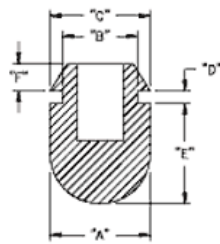

POF - Gumowa nóżka wciskana w otwór

RYS.1

RYS.2

RYS.3

RYS.4

RYS.5

RYS.6

RYS.7

RYS.8

RYS.9

Dane techniczne:

- **Materiał:** TPE lub PVC
- Idealne jako nogi korpusów i obudów
- Łatwy i szybki montaż
- Kolor: czarny
- Minimum zakupu: 1 opakowanie

Symbol	ØA	ØB	ØC	D	E	F	H	Rys.	Materiał	Klasa palności	Kolor	Opakowanie
	[mm]	[mm]	[mm]	[mm]	[mm]	[mm]	[mm]					[szt./pcs]
O-POF-125-950	12.5	9.5	-	1.6	12	3.5	17	6	PVC	-	czarny	5000