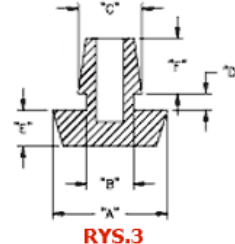

POF - Gumowa nóżka wciskana w otwór

RYS.1

RYS.2

RYS.3

RYS.4

RYS.5

RYS.6

RYS.7

RYS.8

RYS.9

Dane techniczne:

- **Materiał:** TPE lub PVC
- Idealne jako nogi korpusów i obudów
- Łatwy i szybki montaż
- Kolor: czarny
- Minimum zakupu: 1 opakowanie

Symbol	ØA	ØB	ØC	D	E	F	H	Rys.	Materiał	Klasa palności	Kolor	Opakowanie
	[mm]	[mm]	[mm]	[mm]	[mm]	[mm]	[mm]					[szt./pcs]
O-POF-125-950	12.5	9.5	-	1.6	12	3.5	17	6	PVC	-	czarny	5000