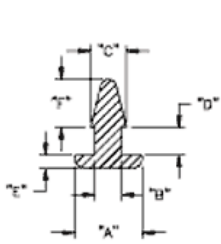

POF - Gumowa nóżka wciskana w otwór

RYS.1

RYS.2

RYS.3

RYS.4

RYS.5

RYS.6

RYS.7

RYS.8

RYS.9

Dane techniczne:

- **Materiał:** TPE lub PVC
- Idealne jako nogi korpusów i obudów
- Łatwy i szybki montaż
- Kolor: czarny
- Minimum zakupu: 1 opakowanie

Symbol	ØA	ØB	ØC	D	E	F	H	Rys.	Materiał	Klasa palności	Kolor	Opakowanie
	[mm]	[mm]	[mm]	[mm]	[mm]	[mm]	[mm]					[szt./pcs]
O-POF-125-950	12.5	9.5	-	1.6	12	3.5	17	6	PVC	-	czarny	5000