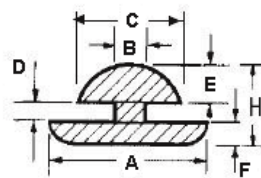

POF - Gumowa nóżka wciskana w otwór

RYS.1

RYS.2

RYS.3

RYS.4

RYS.5

RYS.6

RYS.7

RYS.8

RYS.9

Dane techniczne:

- **Materiał:** TPE lub PVC
- Idealne jako nogi korpusów i obudów
- Łatwy i szybki montaż
- Kolor: czarny
- Minimum zakupu: 1 opakowanie

Symbol	ØA	ØB	ØC	D	E	F	H	Rys.	Materiał	Klasa palności	Kolor	Opakowanie
	[mm]	[mm]	[mm]	[mm]	[mm]	[mm]	[mm]					[szt./pcs]
O-POF-125-950	12.5	9.5	-	1.6	12	3.5	17	6	PVC	-	czarny	5000