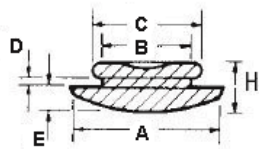

POF - Gumowa nóżka wciskana w otwór

RYS.1

RYS.2

RYS.3

RYS.4

RYS.5

RYS.6

RYS.7

RYS.8

RYS.9

Dane techniczne:

- **Materiał:** TPE lub PVC
- Idealne jako nogi korpusów i obudów
- Łatwy i szybki montaż
- Kolor: czarny
- Minimum zakupu: 1 opakowanie

Symbol	ØA	ØB	ØC	D	E	F	H	Rys.	Materiał	Klasa palności	Kolor	Opakowanie
	[mm]	[mm]	[mm]	[mm]	[mm]	[mm]	[mm]					[szt./pcs]
O-POF-125-950	12.5	9.5	-	1.6	12	3.5	17	6	PVC	-	czarny	5000