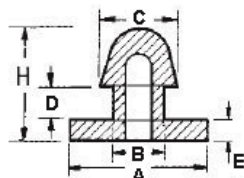

POF - Gumowa nóżka wciskana w otwór

RYS.1

RYS.2

RYS.3

RYS.4

RYS.5

RYS.6

RYS.7

RYS.8

RYS.9

Dane techniczne:

- **Materiał:** TPE lub PVC
- Idealne jako nogi korpusów i obudów
- Łatwy i szybki montaż
- Kolor: czarny
- Minimum zakupu: 1 opakowanie

Symbol	ØA	ØB	ØC	D	E	F	H	Rys.	Materiał	Klasa palności	Kolor	Opakowanie
	[mm]	[mm]	[mm]	[mm]	[mm]	[mm]	[mm]					[szt./pcs]
O-POF-125-950	12.5	9.5	-	1.6	12	3.5	17	6	PVC	-	czarny	5000