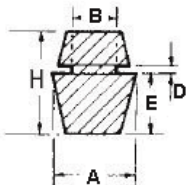

POF - Gumowa nóżka wciskana w otwór

RYS.1

RYS.2

RYS.3

RYS.4

RYS.5

RYS.6

RYS.7

RYS.8

RYS.9

Dane techniczne:

- **Materiał:** TPE lub PVC
- Idealne jako nogi korpusów i obudów
- Łatwy i szybki montaż
- Kolor: czarny
- Minimum zakupu: 1 opakowanie

Symbol	ØA	ØB	ØC	D	E	F	H	Rys.	Materiał	Klasa palności	Kolor	Opakowanie
	[mm]	[mm]	[mm]	[mm]	[mm]	[mm]	[mm]					[szt./pcs]
O-POF-125-950	12.5	9.5	-	1.6	12	3.5	17	6	PVC	-	czarny	5000