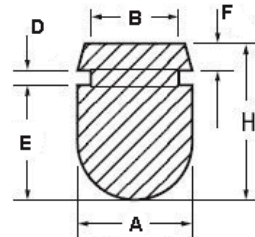

POF - Gumowa nóżka wciskana w otwór

RYS.1

RYS.2

RYS.3

RYS.4

RYS.5

RYS.6

RYS.7

RYS.8

RYS.9

Dane techniczne:

- **Materiał:** TPE lub PVC
- Idealne jako nogi korpusów i obudów
- Łatwy i szybki montaż
- Kolor: czarny
- Minimum zakupu: 1 opakowanie

Symbol	ØA	ØB	ØC	D	E	F	H	Rys.	Materiał	Klasa palności	Kolor	Opakowanie
	[mm]	[mm]	[mm]	[mm]	[mm]	[mm]	[mm]					[szt./pcs]
O-POF-125-950	12.5	9.5	-	1.6	12	3.5	17	6	PVC	-	czarny	5000