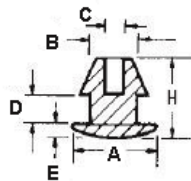

POF - Gumowa nóżka wciskana w otwór

RYS.1

RYS.2

RYS.3

RYS.4

RYS.5

RYS.6

RYS.7

RYS.8

RYS.9

Dane techniczne:

- **Materiał:** TPE lub PVC
- Idealne jako nogi korpusów i obudów
- Łatwy i szybki montaż
- Kolor: czarny
- Minimum zakupu: 1 opakowanie

Symbol	ØA	ØB	ØC	D	E	F	H	Rys.	Materiał	Klasa palności	Kolor	Opakowanie
	[mm]	[mm]	[mm]	[mm]	[mm]	[mm]	[mm]					[szt./pcs]
O-POF-125-950	12.5	9.5	-	1.6	12	3.5	17	6	PVC	-	czarny	5000