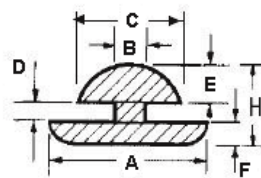

POF - Gumowa nóżka wciskana w otwór

RYS.1

RYS.2

RYS.3

RYS.4

RYS.5

RYS.6

RYS.7

RYS.8

RYS.9

Dane techniczne:

- **Materiał: TPE lub PVC**
- Idealne jako nogi korpusów i obudów
- Łatwy i szybki montaż
- Kolor: czarny
- Minimum zakupu: 1 opakowanie

Symbol	ØA	ØB	ØC	D	E	F	H	Rys.	Materiał	Klasa palności	Kolor	Opakowanie
	[mm]	[mm]	[mm]	[mm]	[mm]	[mm]	[mm]					[szt./pcs]
O-POF-109-690	10.9	6.9	-	0.7	8.1	-	12.8	7	PVC	-	czarny	10000