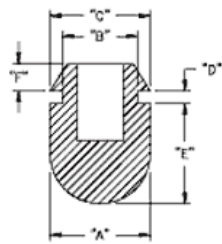

POF - Gumowa nóżka wciskana w otwór

RYS.1

RYS.2

RYS.3

RYS.4

RYS.5

RYS.6

RYS.7

RYS.8

RYS.9

Dane techniczne:

- **Materiał: TPE lub PVC**
- Idealne jako nogi korpusów i obudów
- Łatwy i szybki montaż
- Kolor: czarny
- Minimum zakupu: 1 opakowanie

Symbol	ØA	ØB	ØC	D	E	F	H	Rys.	Materiał	Klasa palności	Kolor	Opakowanie
	[mm]	[mm]	[mm]	[mm]	[mm]	[mm]	[mm]					[szt./pcs]
O-POF-109-690	10.9	6.9	-	0.7	8.1	-	12.8	7	PVC	-	czarny	10000