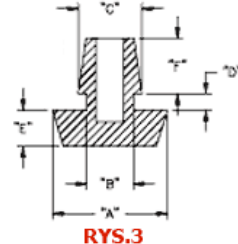

POF - Gumowa nóżka wciskana w otwór

RYS.1

RYS.2

RYS.3

RYS.4

RYS.5

RYS.6

RYS.7

RYS.8

RYS.9

Dane techniczne:

- **Materiał: TPE lub PVC**
- Idealne jako nogi korpusów i obudów
- Łatwy i szybki montaż
- Kolor: czarny
- Minimum zakupu: 1 opakowanie

Symbol	ØA	ØB	ØC	D	E	F	H	Rys.	Materiał	Klasa palności	Kolor	Opakowanie
	[mm]	[mm]	[mm]	[mm]	[mm]	[mm]	[mm]					[szt./pcs]
O-POF-109-690	10.9	6.9	-	0.7	8.1	-	12.8	7	PVC	-	czarny	10000