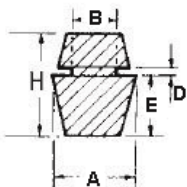

POF - Gumowa nóżka wciskana w otwór

RYS.1

RYS.2

RYS.3

RYS.4

RYS.5

RYS.6

RYS.7

RYS.8

RYS.9

Dane techniczne:

- **Materiał: TPE lub PVC**
- Idealne jako nogi korpusów i obudów
- Łatwy i szybki montaż
- Kolor: czarny
- Minimum zakupu: 1 opakowanie

Symbol	ØA	ØB	ØC	D	E	F	H	Rys.	Materiał	Klasa palności	Kolor	Opakowanie
	[mm]	[mm]	[mm]	[mm]	[mm]	[mm]	[mm]					[szt./pcs]
O-POF-109-690	10.9	6.9	-	0.7	8.1	-	12.8	7	PVC	-	czarny	10000