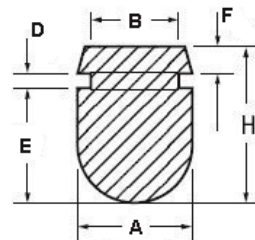

POF - Gumowa nóżka wciskana w otwór

RYS.1

RYS.2

RYS.3

RYS.4

RYS.5

RYS.6

RYS.7

RYS.8

RYS.9

Dane techniczne:

- **Materiał: TPE lub PVC**
- Idealne jako nogi korpusów i obudów
- Łatwy i szybki montaż
- Kolor: czarny
- Minimum zakupu: 1 opakowanie

Symbol	ØA	ØB	ØC	D	E	F	H	Rys.	Materiał	Klasa palności	Kolor	Opakowanie
	[mm]	[mm]	[mm]	[mm]	[mm]	[mm]	[mm]					[szt./pcs]
O-POF-109-690	10.9	6.9	-	0.7	8.1	-	12.8	7	PVC	-	czarny	10000