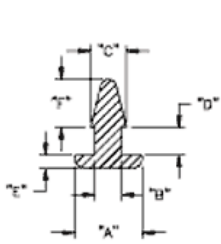

POF - Gumowa nóżka wciskana w otwór

RYS.1

RYS.2

RYS.3

RYS.4

RYS.5

RYS.6

RYS.7

RYS.8

RYS.9

Dane techniczne:

- **Materiał: TPE lub PVC**
- Idealne jako nogi korpusów i obudów
- Łatwy i szybki montaż
- Kolor: czarny
- Minimum zakupu: 1 opakowanie

Symbol	ØA	ØB	ØC	D	E	F	H	Rys.	Materiał	Klasa palności	Kolor	Opakowanie
	[mm]	[mm]	[mm]	[mm]	[mm]	[mm]	[mm]					[szt./pcs]
O-POF-109-690	10.9	6.9	-	0.7	8.1	-	12.8	7	PVC	-	czarny	10000