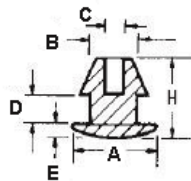

POF - Gumowa nóżka wciskana w otwór

RYS.1

RYS.2

RYS.3

RYS.4

RYS.5

RYS.6

RYS.7

RYS.8

RYS.9

Dane techniczne:

- **Materiał: TPE lub PVC**
- Idealne jako nogi korpusów i obudów
- Łatwy i szybki montaż
- Kolor: czarny
- Minimum zakupu: 1 opakowanie

Symbol	ØA	ØB	ØC	D	E	F	H	Rys.	Materiał	Klasa palności	Kolor	Opakowanie
	[mm]	[mm]	[mm]	[mm]	[mm]	[mm]	[mm]					[szt./pcs]
O-POF-109-690	10.9	6.9	-	0.7	8.1	-	12.8	7	PVC	-	czarny	10000