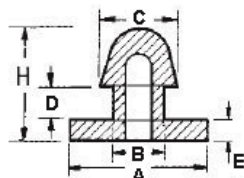

POF - Gumowa nóżka wciskana w otwór

RYS.1

RYS.2

RYS.3

RYS.4

RYS.5

RYS.6

RYS.7

RYS.8

RYS.9

Dane techniczne:

- **Materiał: TPE lub PVC**
- Idealne jako nogi korpusów i obudów
- Łatwy i szybki montaż
- Kolor: czarny
- Minimum zakupu: 1 opakowanie

Symbol	ØA	ØB	ØC	D	E	F	H	Rys.	Materiał	Klasa palności	Kolor	Opakowanie
	[mm]	[mm]	[mm]	[mm]	[mm]	[mm]	[mm]					[szt./pcs]
O-POF-109-690	10.9	6.9	-	0.7	8.1	-	12.8	7	PVC	-	czarny	10000