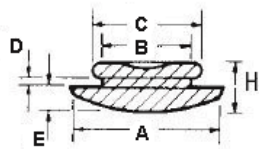

POF - Gumowa nóżka wciskana w otwór

RYS.1

RYS.2

RYS.3

RYS.4

RYS.5

RYS.6

RYS.7

RYS.8

RYS.9

Dane techniczne:

- **Materiał: TPE lub PVC**
- Idealne jako nogi korpusów i obudów
- Łatwy i szybki montaż
- Kolor: czarny
- Minimum zakupu: 1 opakowanie

Symbol	ØA	ØB	ØC	D	E	F	H	Rys.	Materiał	Klasa palności	Kolor	Opakowanie
	[mm]	[mm]	[mm]	[mm]	[mm]	[mm]	[mm]					[szt./pcs]
O-POF-109-690	10.9	6.9	-	0.7	8.1	-	12.8	7	PVC	-	czarny	10000