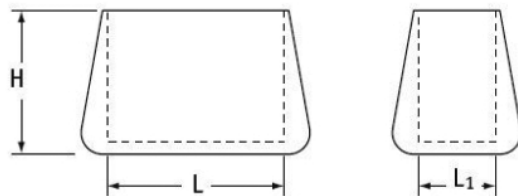

O-NOW - Nasadka owalna

Dane techniczne:

- **Czarny PVC**
- Zapewniają estetyczne zakończenie owalnych rur
- Prosty montaż, łatwe do nałożenia
- Osłaniają ostre krawędzie rur
- Minimum zakupu: 1500 szt.

Symbol	$L \times L_1$	H	Materiał	Kolor
	[mm]	[mm]		
O-NOW-24	30 x 15	24	PVC	czarny