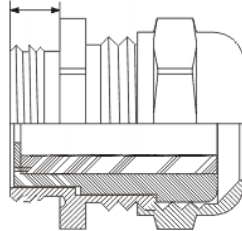

O-MDLA-PG - Mosiężna dławnica kablowa - gwint PG

DŁUGOŚĆ GWINTU

Dane techniczne:

- **Niklowany mosiądz**
- **Stopień zabezpieczenia IP 68**
- Nakrętka i uszczelka dostarczane są osobno
- Opakowanie: patrz tabela

Symbol	Gwint PG	Długość gwintu	Zakres średnicy wiązki kablowej	Materiał	Opakowanie
		[mm]	[mm]		[szt./pcs]
O-MDLA-PG-21-13	PG21	8	13.0 - 18.0	mosiądz niklowany	25