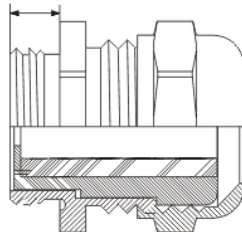

## O-MDLA-PG - Mosiężna dławnica kablowa - gwint PG

DŁUGOŚĆ GWINTU

Dane techniczne:

- **Niklowany mosiądz**
- **Stopień zabezpieczenia IP 68**
- Nakrętka i uszczelka dostarczane są osobno
- Opakowanie: patrz tabela

Symbol	Gwint PG	Długość gwintu	Zakres średnicy wiązki kablowej	Materiał	Opakowanie
		[mm]	[mm]		[szt./pcs]
O-MDLA-PG-13.5-5	PG13.5	7	5.0 - 9.0	mosiądz niklowany	25