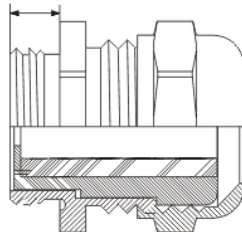

O-MDLA-M - Mosiężna dławnica kablowa - gwint metryczny

DŁUGOŚĆ GWINTU

Dane techniczne:

- **Niklowany mosiądz**
- **Stopień zabezpieczenia IP 68**
- Nakrętka i uszczelka dostarczane są osobno
- Opakowanie: patrz tabela

Symbol	Gwint metryczny	Długość gwintu	Zakres średnicy wiązki kablowej	Materiał	Opakowanie
		[mm]	[mm]		[szt./pcs]
O-MDLA-M63-37	M63×1.5	10.5	37.0 - 44.0	mosiądz niklowany	10