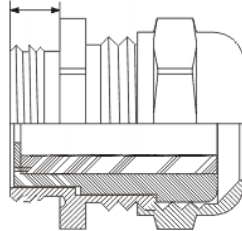

## O-MDLA-M - Mosiężna dławnica kablowa - gwint metryczny

DŁUGOŚĆ GWINTU

Dane techniczne:

- **Niklowany mosiądz**
- **Stopień zabezpieczenia IP 68**
- Nakrętka i uszczelka dostarczane są osobno
- Opakowanie: patrz tabela

Symbol	Gwint metryczny	Długość gwintu	Zakres średnicy wiązki kablowej	Materiał	Opakowanie
		[mm]	[mm]		[szt./pcs]
O-MDLA-M63-29	M63×1.5	10.5	29.0 - 35.0	mosiądz niklowany	10