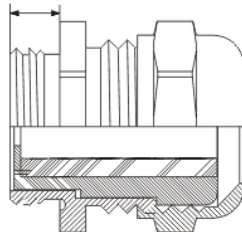

O-MDLA-M - Mosiężna dławnica kablowa - gwint metryczny

DŁUGOŚĆ GWINTU

Dane techniczne:

- **Niklowany mosiądz**
- **Stopień zabezpieczenia IP 68**
- Nakrętka i uszczelka dostarczane są osobno
- Opakowanie: patrz tabela

Symbol	Gwint metryczny	Długość gwintu	Zakres średnicy wiązki kablowej	Materiał	Opakowanie
		[mm]	[mm]		[szt./pcs]
O-MDLA-M50-32	M50×1.5	13	32.0 - 38.0	mosiądz niklowany	10