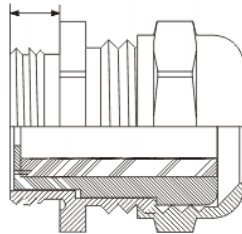

O-MDLA-M - Mosiężna dławnica kablowa - gwint metryczny

DŁUGOŚĆ GWINTU

Dane techniczne:

- **Niklowany mosiądz**
- **Stopień zabezpieczenia IP 68**
- Nakrętka i uszczelka dostarczane są osobno
- Opakowanie: patrz tabela

Symbol	Gwint metryczny	Długość gwintu	Zakres średnicy wiązki kablowej	Materiał	Opakowanie
		[mm]	[mm]		[szt./pcs]
O-MDLA-M50-25	M50×1.5	13	25.0 - 31.0	mosiądz niklowany	10