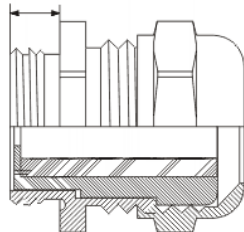

O-MDLA-M - Mosiężna dławnica kablowa - gwint metryczny

DŁUGOŚĆ GWINTU

Dane techniczne:

- **Niklowany mosiądz**
- **Stopień zabezpieczenia IP 68**
- Nakrętka i uszczelka dostarczane są osobno
- Opakowanie: patrz tabela

Symbol	Gwint metryczny	Długość gwintu	Zakres średnicy wiązki kablowej	Materiał	Opakowanie
		[mm]	[mm]		[szt./pcs]
O-MDLA-M40-22	M40×1.5	10	22.0 - 32.0	mosiądz niklowany	10