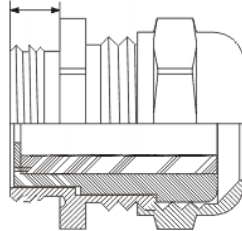

O-MDLA-M - Mosiężna dławnica kablowa - gwint metryczny

DŁUGOŚĆ GWINTU

Dane techniczne:

- **Niklowany mosiądz**
- **Stopień zabezpieczenia IP 68**
- Nakrętka i uszczelka dostarczane są osobno
- Opakowanie: patrz tabela

Symbol	Gwint metryczny	Długość gwintu	Zakres średnicy wiązki kablowej	Materiał	Opakowanie
		[mm]	[mm]		[szt./pcs]
O-MDLA-M32-18	M32×1.5	10	18.0 - 25.0	mosiądz niklowany	10