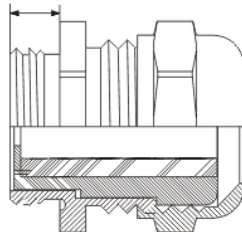

## O-MDLA-M - Mosiężna dławnica kablowa - gwint metryczny

DŁUGOŚĆ GWINTU

Dane techniczne:

- **Niklowany mosiądz**
- **Stopień zabezpieczenia IP 68**
- Nakrętka i uszczelka dostarczane są osobno
- Opakowanie: patrz tabela

Symbol	Gwint metryczny	Długość gwintu	Zakres średnicy wiązki kablowej	Materiał	Opakowanie
		[mm]	[mm]		[szt./pcs]
O-MDLA-M25-9	M25×1.5	8	9.0 - 16.0	mosiądz niklowany	25