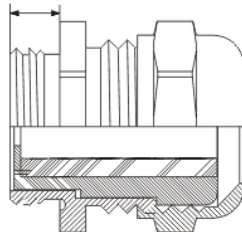

## O-MDLA-M - Mosiężna dławnica kablowa - gwint metryczny

DŁUGOŚĆ GWINTU

Dane techniczne:

- **Niklowany mosiądz**
- **Stopień zabezpieczenia IP 68**
- Nakrętka i uszczelka dostarczane są osobno
- Opakowanie: patrz tabela

Symbol	Gwint metryczny	Długość gwintu	Zakres średnicy wiązki kablowej	Materiał	Opakowanie
		[mm]	[mm]		[szt./pcs]
O-MDLA-M25-13	M25×1.5	8	13.0 - 18.0	mosiądz niklowany	25