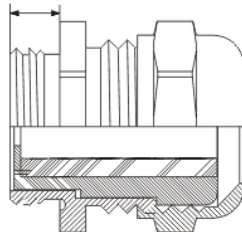

O-MDLA-M - Mosiężna dławnica kablowa - gwint metryczny

DŁUGOŚĆ GWINTU

Dane techniczne:

- **Niklowany mosiądz**
- **Stopień zabezpieczenia IP 68**
- Nakrętka i uszczelka dostarczane są osobno
- Opakowanie: patrz tabela

Symbol	Gwint metryczny	Długość gwintu	Zakres średnicy wiązki kablowej	Materiał	Opakowanie
		[mm]	[mm]		[szt./pcs]
O-MDLA-M20-6	M20×1.5	6.5	6.0 - 12.0	mosiądz niklowany	25