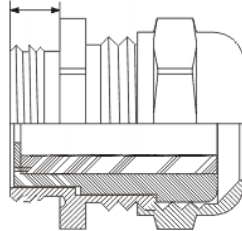

O-MDLA-M - Mosiężna dławnica kablowa - gwint metryczny

DŁUGOŚĆ GWINTU

Dane techniczne:

- **Niklowany mosiądz**
- **Stopień zabezpieczenia IP 68**
- Nakrętka i uszczelka dostarczane są osobno
- Opakowanie: patrz tabela

Symbol	Gwint metryczny	Długość gwintu	Zakres średnicy wiązki kablowej	Materiał	Opakowanie
		[mm]	[mm]		[szt./pcs]
O-MDLA-M20-5	M20×1.5	6.5	5.0 - 9.0	mosiądz niklowany	25