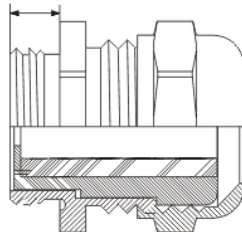

O-MDLA-M - Mosiężna dławnica kablowa - gwint metryczny

DŁUGOŚĆ GWINTU

Dane techniczne:

- **Niklowany mosiądz**
- **Stopień zabezpieczenia IP 68**
- Nakrętka i uszczelka dostarczane są osobno
- Opakowanie: patrz tabela

Symbol	Gwint metryczny	Długość gwintu	Zakres średnicy wiązki kablowej	Materiał	Opakowanie
		[mm]	[mm]		[szt./pcs]
O-MDLA-M16-4	M16×1.5	8	4.0 - 8.0	mosiądz niklowany	25